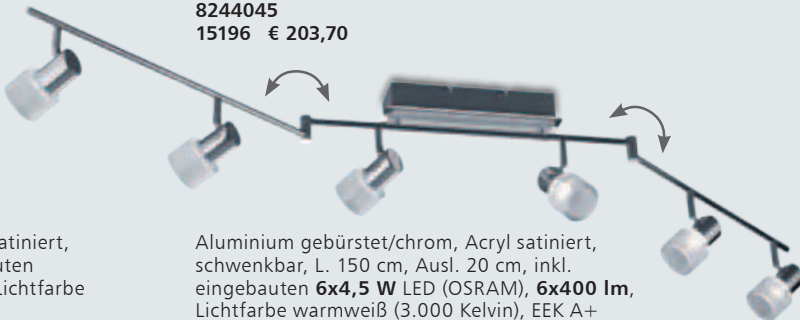

Aluminium gebürstet/chrom, Acryl satiniert, schwenkbar, L. 150 cm, Ausl. 20 cm, inkl. eingebauten **6x4,5 W LED (OSRAM)**, **6x400 lm**, Lichtfarbe warmweiß (3.000 Kelvin), EEK A+

8244047
15198 € 254,70

LED

Chrom, Glas opal, L. 32 cm, Ausl. 15,5 cm, inkl. eingebauten **2x4,5 W LED (OSRAM)**, **2x400 lm**, Lichtfarbe warmweiß (3.000 Kelvin), EEK A+

8244049
15200 € 70,10