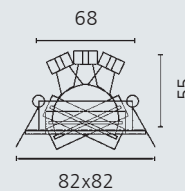

8243168
15482 € 19,28

NV-Einbaustrahler, Aluminium, alu matt, schwenkbar, **ohne Sprengring**, für **50 W, GX5,3**, 12 V, EEK A - C

8243169
15483 € 21,66

NV-Halogeneinbaustrahler, Guss, starr, mit Sprengring, für **50 W, GX5,3**, 12 V, EEK A - C