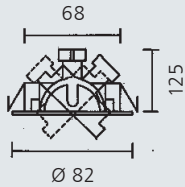

230 V

HV-Einbaustrahler, Eisen/Messing, schwenkbar, mit Sprengring, für **50 W, GZ10**, 230 V, EEK D - E