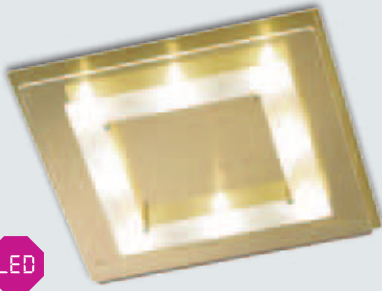

LED

Messing poliert, Glas klar/satiniert, L. 35 cm, B. 35 cm, H. 6,5 cm, inkl. eingebauten **8x4 W** Power-LED, **8x360 lm**, Lichtfarbe warmweiß (3.000 Kelvin), EEK A+

8243456
15107 € 346,84