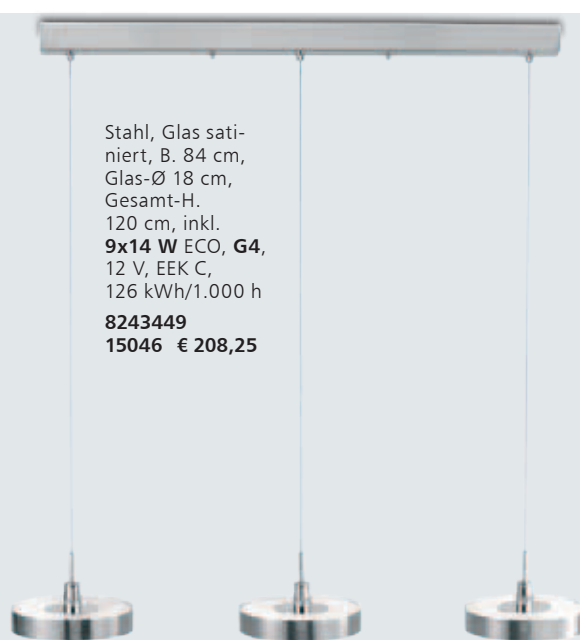

Klares Acryl, Ø 61 cm, H. 72 cm, für **9x30 W ECO**, **E14**, EEK A++ - E

8244001
15043 € 191,20

LED

Chrom, Ø 11,5 cm, Gesamt-H. 120 cm, inkl. eingebauten **5 W LED**, **450 lm**, Lichtfarbe warmweiß (3.000 Kelvin), EEK A+

8243814
15044 € 87,35

Stahl, Glas satiniert, Ø 30 cm, Gesamt-H. 120 cm, inkl. **5x14 W ECO**, **G4**, 12 V, EEK C, 70 kWh/1.000 h

8243448
15045 € 126,02

Stahl, Glas satiniert, B. 84 cm, Glas-Ø 18 cm, Gesamt-H. 120 cm, inkl. **9x14 W ECO**, **G4**, 12 V, EEK C, 126 kWh/1.000 h

8243449
15046 € 208,25

Pendelleuchten

mit Touch-Dimmer

Stahl, Glas opal matt, mit Touch-Dimmer, höhenverstellbar v. 84,5-154 cm, B. 86 cm, inkl. **3x25 W** ECO, **GY6,35**, 12 V, EEK C, 75 kWh/1.000 h

8261963
15047 € 224,20

mit Touch-Dimmer

Stahl, Glas alabasterfarbig, oval, mit Touch-Dimmer, höhenverstellbar v. 84-127 cm, B. 80 cm, inkl. **5x14 W** ECO, **G4**, 12 V, EEK C, 100 kWh/1.000 h

8261790
15048 € 169,81

Glas alabasterfarbig weiß, Glas-Ø 18 cm, höhenverstellbar v. 85-120 cm, Innenteil verstellbar, B. 85 cm, für **4x30 W** ECO, **E14**, EEK A++ - E