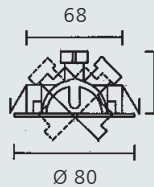

8261439
15479 € 42,72

NV-Einbaustrahler, Edelstahl, schwenkbar, mit Sprengring, für **50 W, GX5,3**, 12 V, EEK A - C