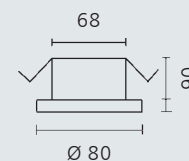

8261360
15467 € 31,18

NV-Einbaustrahler für
Bäder/Duschen, IP65 bei
Einbau in geschlossenen
Decken, Guss, Glas
satinert, **ohne Spreng-
ring**, für **50 W, GX5,3**,
12 V, EEK A - C

8261352
15468 € 28,08