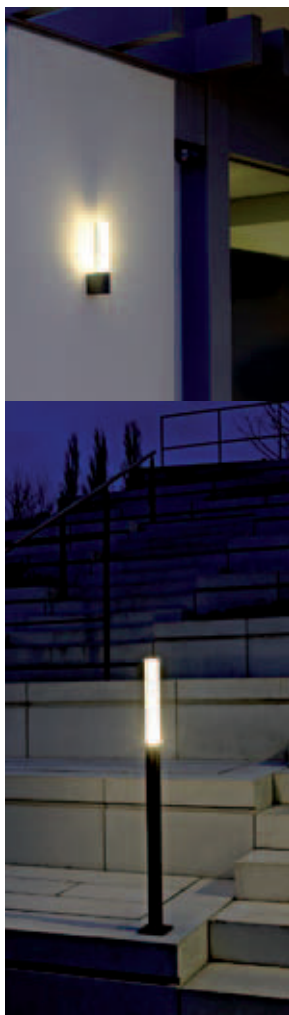

Holzoptik, Polymaterial, H. 60 cm, L. 11,5 cm, B. 7,5 cm, IP65, inkl. eingebauten **5 W LED**, **320 lm**, Lichtfarbe warmweiß (3.000 Kelvin), EEK A++

8243945
15570 € 293,93

Holzoptik, Polymaterial, H. 7 cm, B. 32 cm, Ausl. 13 cm, IP65, inkl. eingebauten **5 W LED**, **320 lm**, Lichtfarbe warmweiß (3.000 Kelvin), EEK A++

8243944
15569 € 276,08

Schwarz, Aluminiumguss, Acrylglas klar/innen satiniert, H. 29,5 cm, B. 4 cm, Ausl. 8,5 cm, IP44, inkl. eingebauten **10 W LED**, **770 lm**, Lichtfarbe warmweiß (3.000 Kelvin), EEK A+

8244151
15571 € 392,11

Schwarz, Aluminiumguss, Acrylglas klar/innen satiniert, H. 100 cm, L. 4 cm, B. 4 cm, IP44, inkl. eingebauten **10 W LED**, **770 lm**, Lichtfarbe warmweiß (3.000 Kelvin), EEK A+

8244152
15572 € 530,15

Erdeinbaustück, H. 40 cm, Ø 15 cm

8261012
15534 € 107,58