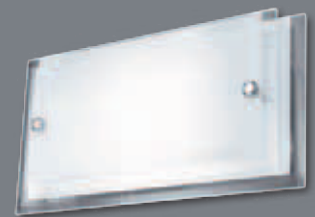

Chrom, doppeltes Glas extraweiß/Rand klar, B. 35 cm, H. 18 cm, Ausl. 9 cm, für **46 W** ECO, **E27**, EEK A++ - E

8242997
15174 € 42,30