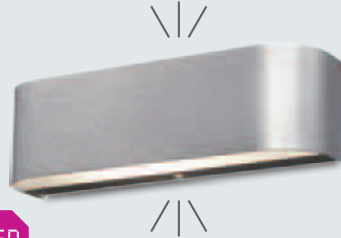

Blende Metall, Abdeckglas satiniert, B. 30 cm, H. 6 cm, Ausl. 8 cm, inkl. eingebauten **2x3,2 W LED (OSRAM), 2x300 lm**, Lichtfarbe warmweiß (3.000 Kelvin), EEK A++

weiß	Aluminium gebürstet
8244036	8244037
15154 € 76,40	15155 € 76,40