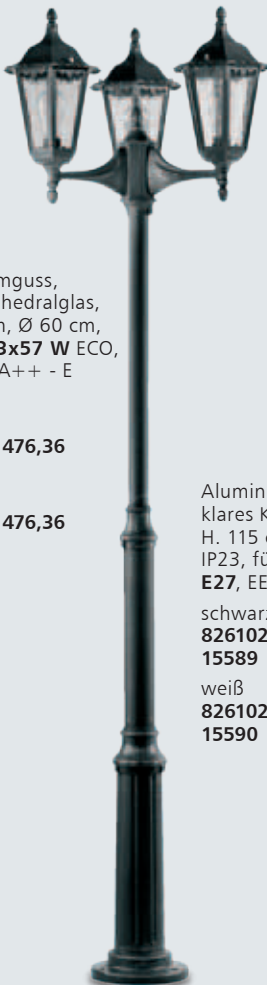

Aluminiumguss, klares Kathedralglas, mit Montageplatte, H. 44,5 cm, B. 22,5 cm, Ausl. 28 cm, IP23, für **57 W** ECO, **E27**, EEK A++ - E

- schwarz
  8261044
  15591 € 90,80
- weiß
  8261048
  15592 € 90,80

Aluminiumguss, klares Kathedralglas, mit Montageplatte, H. 44,5 cm, B. 22,5 cm, Ausl. 28 cm, IP23, für **57 W** ECO, **E27**, EEK A++ - E

- schwarz
  8261045
  15593 € 90,80
- weiß
  8261049
  15594 € 90,80

Aluminiumguss, klares Kathedralglas, H. 53 cm, B. 24 cm, IP23, für **57 W** ECO, **E27**, EEK A++ - E

- schwarz
  8261025
  15595 € 108,89
- weiß
  8261026
  15596 € 108,89

Aluminiumguss, klares Kathedralglas, H. 230 cm, Ø 60 cm, IP23, für **3x57 W** ECO, **E27**, EEK A++ - E

- schwarz
  8261387
  15587 € 476,36
- weiß
  8261388
  15588 € 476,36

Aluminiumguss, klares Kathedralglas, H. 115 cm, B. 24 cm, IP23, für **57 W** ECO, **E27**, EEK A++ - E

- schwarz
  8261020
  15589 € 188,73
- weiß
  8261022
  15590 € 188,73