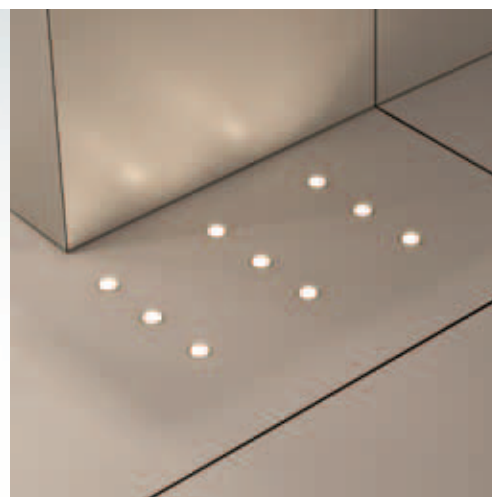

LED

LED-Wandeinbauleuchte, Material Aluminium, weiß, inkl. Einputzgehäuse und 70x70 mm Einputzblech, Ausschnitt Ø 68 mm, Einbautiefe 50 mm, inkl. eingebauten **2 W LED, 143 lm**, IP54, Lichtfarbe warmweiß (3.000 Kelvin), EEK A++ - A

Ø 80 mm
8244108
15417 € 127,33

80x80 mm
8244109
15418 € 130,90

LED-Konverter für 2-8 W, sec. 700 mA Konstantstrom
8244115
15419 € 32,01

LED

LED-Wandeinbauleuchte, Material Guss, alu matt, Ausschnitt 72x72 mm, Einbautiefe 70 mm, L. 83 mm, B. 83 mm, inkl. eingebauten Power-LED **1 W, 80 lm**, IP20, Lichtfarbe warmweiß (3.100 Kelvin), EEK A++ - A

Einputzgehäuse zu 15420, 76x76 mm, Einbautiefe 75 mm
8243596
15420 € 76,04

8242254
15421 € 8,81

LED

LED-Wandeinbauleuchte, Material Eisen, alu matt, Ausschnitt 70x70 mm, Einbautiefe 40 mm, L. 83 mm, B. 83 mm, inkl. eingebauten Power-LED **1 W, 80 lm**, IP20, Lichtfarbe warmweiß (3.100 Kelvin), EEK A++ - A

Einputzgehäuse zu 15422, 72x72 mm, Einbautiefe 55 mm
8243595
15422 € 62,95

8242255
15423 € 8,81

LED

LED-Konverter, sec. 350 mA Konstantstrom

1-5 W
8244111
15424 € 32,13

1-7 W
8244112
15425 € 29,04

1-15 W
8244113
15426 € 41,65

2-20 W
8244114
15427 € 64,26

LED Auch für Außen geeignet!

LED-Bodeneinbaustrahler, Edelstahl, Kunststoff opal, Einbauöffnung 14 mm, Einbautiefe 13 mm, Ø 20 mm, IP67, inkl. eingebauten SMD-LED **0,15 W, 7 lm**, Lichtfarbe warmweiß (3.000 Kelvin), EEK A++ - A

8243738
15428 € 46,41

Konverter, 60 W, IP67, 12 V DC
8244110
15429 € 132,09