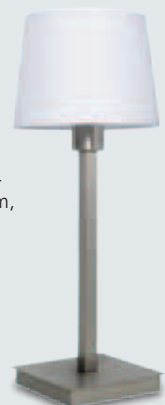

8243991
15031 € 243,95

Nickel matt, Stoff- schirm weiß, mit Schnurzwischen- schalter, Gelenk schwenkbar, Ø 32 cm, H. 131 cm, für **77 W ECO**, **E27**, EEK A++ - E

8243992
15029 € 230,86

Nickel matt, Stoffschirm weiß, mit Schnurzwischen- schalter, Ø 20 cm, H. 49 cm, für **77 W ECO**, **E27**, EEK A++ - E

8243993
15032 € 120,19

Pendelleuchten

LED

Nickel matt,
Stoffschirm
cappuccinofarbig,
höhenverstellbar
v. 70-180 cm,
L. 90 cm, B. 10 cm,
inkl. eingebauten
30 W LED, 2.460 lm,
Lichtfarbe
warmweiß
(3.200 Kelvin),
EEK A+