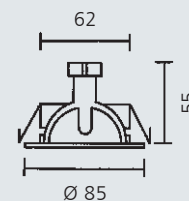

NV-Einbaustrahler für
Bäder/Duschen, IP65 bei
Einbau in geschlossenen
Decken, Edelstahl, Glas
satinert, mit Spreng-
ring, für **35 W, GX5,3**, 12 V,
EEK A - C