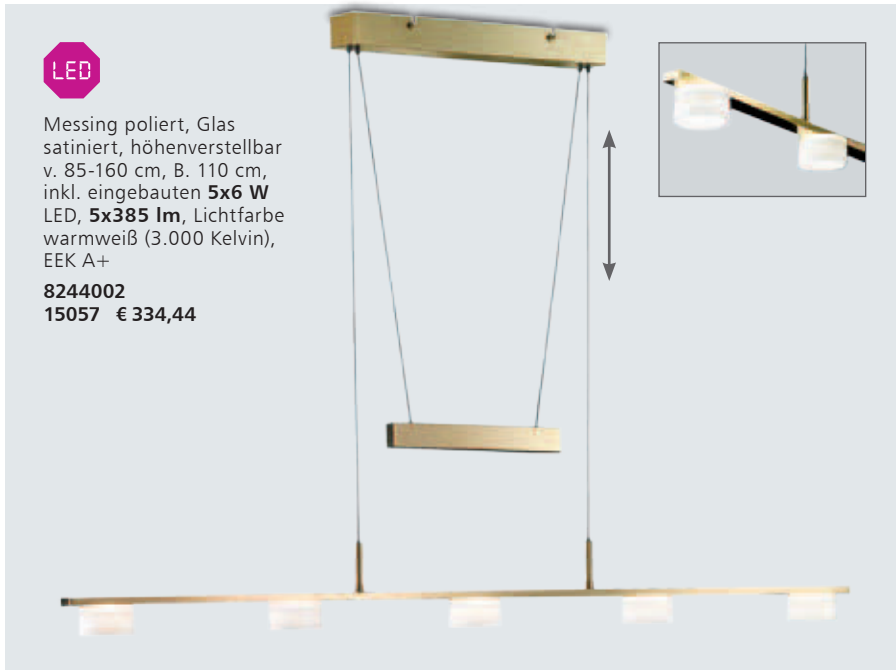

8243322
15051 € 98,10

 Titan-silber, Glas satiniert, höhenverstellbar v. 65-135 cm, Ø 46 cm, für **57 W** ECO, **E27**, EEK A++ - E

8261389
15052 € 206,94

 Glas alabasterfarbig, höhenverstellbar v. 70-150 cm, Ø 40 cm, für **57 W** ECO, **E27**, EEK A++ - E

nickel matt
8261512
15053 € 109,72

messing matt
8261511
15054 € 109,72

 Nickel matt, Glas weiß satiniert, mit Kabellift, höhenverstellbar v. 70-130 cm, Ø 39 cm, für **57 W** ECO, **E27**, EEK A++ - E

8261834
15055 € 142,56

 Nickel matt, Glas weiß satiniert, Ø 20 cm, H. 120 cm, für **57 W** ECO, **E27**, EEK A++ - E

8261571
15056 € 105,32

LED

Messing poliert, Glas satiniert, höhenverstellbar v. 85-160 cm, B. 110 cm, inkl. eingebauten **5x6 W LED**, **5x385 lm**, Lichtfarbe warmweiß (3.000 Kelvin), EEK A+

8244002
15057 € 334,44

LED

Messing matt, Glas opal matt, dimmbar über Phasenabschnitt-dimmer, Ø 50 cm, Gesamt-H. 110 cm, inkl. eingebauten **30 W LED**, **2.100 lm**, Lichtfarbe warmweiß (3.000 Kelvin), EEK A