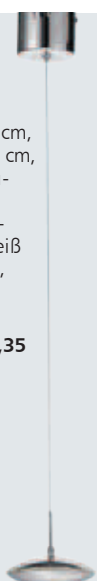

LED

Chrom, Ø 11,5 cm, Gesamt-H. 120 cm, inkl. eingebauten **5 W LED**, **450 lm**, Lichtfarbe warmweiß (3.000 Kelvin), EEK A+

8243814
15044 € 87,35