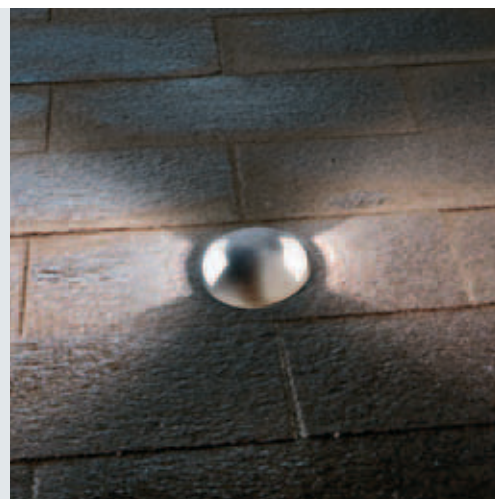

LED

LED-Bodeneinbaustrahler, Edelstahl, bis
2.000 kg belastbar, Abstrahlwinkel 45°,
Einbauöffnung 60 mm, Einbautiefe 100 mm,
Ø 68 mm, IP65, inkl. Einbaugeschäube und
Betriebsgerät für 230 V-Direktanschluss und
eingebauten **1 W LED**, **80 lm**, Lichtfarbe
warmweiß (3.000 Kelvin), EEK A++

8243605
15512 € 59,50

LED

LED-Bodeneinbaustrahler, Edelstahl, bis
2.000 kg überrollbar, 20° schwenkbar,
Einbauöffnung 110 mm, Einbautiefe
151 mm, IP67, inkl. Betriebsgerät für
230 V-Direktanschluss und eingebauten
8 W COB LED Array, **502 lm**, Lichtfarbe
warmweiß (3.000 Kelvin), EEK A++

Ø 120 mm
8243964
15513 € 288,04
120x120 mm
8243965
15514 € 302,75

Einbaugeschäube,
H. 220 mm,
Ø 110 mm
8243966
15515 € 17,16

LED

LED-Bodeneinbaustrahler, Edelstahl, begehrbar,
Abstrahlwinkel 45°, Einbauöffnung 105 mm,
Einbautiefe 180 mm, IP67, inkl. Einbaugeschäube
und Betriebsgerät für 230 V-Direktanschluss
und eingebauten **3x3 W LED**, **720 lm**,
Lichtfarbe warmweiß (3.000 Kelvin), EEK A+

Ø 125 mm
8243712
15516 € 233,24
125x125 mm
8243606
15517 € 233,24

Bodeneinbaustrahler,
Edelstahl, bis 3.000 kg
überrollbar, 20° schwenkbar,
Fassung in der Höhe verstell-
bar, Einbauöffnung 122 mm,
Einbautiefe 165 mm, IP67,
für **35 W, GU10**, 230 V, EEK A

Ø 130 mm
8243969
15518 € 122,57
130x130 mm
8243970
15519 € 122,57

Einbaugeschäube,
H. 180 mm,
Ø 122 mm
8243968
15520 € 11,90