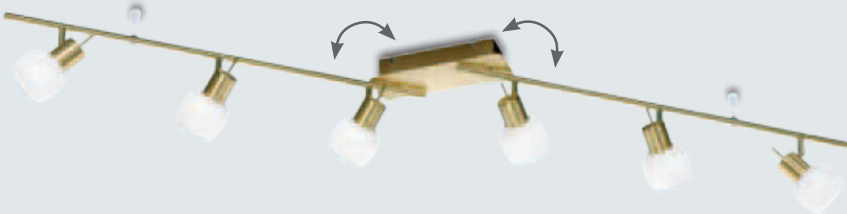

LED

Aluminium gebürstet/chrom, Acryl satiniert, mit Schalter, L. 30 cm, Ausl. 17 cm, inkl. eingebauten **2x4,5 W LED (OSRAM)**, **2x400 lm**, Lichtfarbe warmweiß (3.000 Kelvin), EEK A+

8244044
15195 € 114,70