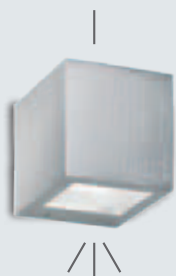

Wandleuchte, Aluminium gebürstet, Lichtaustritt eng/breit, H. 7,8 cm, B. 7,8 cm, Ausl. 9 cm, inkl. **28 W ECO, G9**, 230 V, EEK C, 28 kWh/1.000 h

8243003
15164 € 41,77