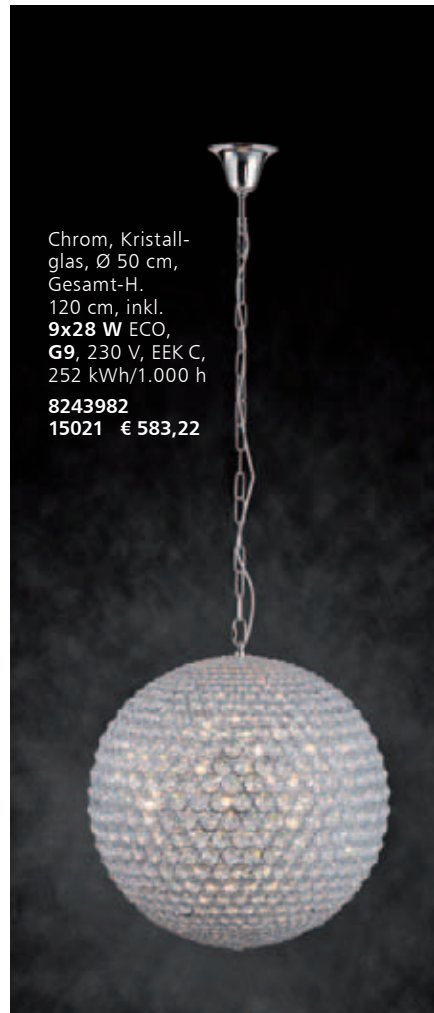

LED

Chrom, Kristallglas, mit Kippschalter, Ø 24 cm, B. 11 cm, inkl. eingebauten **4x2 W LED**, **4x180 lm**, Lichtfarbe warmweiß (3.500 Kelvin), EEK A++

8243830
15018 € 204,03

LED

Chrom, Kristallglas, L. 73 cm, B. 45 cm, H. 12 cm, inkl. eingebauten **18x2 W LED**, **18x180 lm**, Lichtfarbe warmweiß (3.500 Kelvin), EEK A++

8243980
15019 € 583,22

LED

Chrom, Kristallglas, B. 100 cm, Gesamt-H. 150 cm, inkl. eingebauten **6x3 W LED**, **6x270 lm**, Lichtfarbe warmweiß (3.500 Kelvin), EEK A+

8243981
15020 € 291,55

Chrom, Kristallglas, Ø 50 cm, Gesamt-H. 120 cm, inkl. **9x28 W ECO**, **G9**, 230 V, EEK C, 252 kWh/1.000 h

8243982
15021 € 583,22

LED

Chrom, L. 44 cm, B. 30 cm, H. 26 cm, inkl. eingebauten **13 W LED**, **1.170 lm**, Lichtfarbe warmweiß (3.000 Kelvin), EEK A+

8243983
15022 € 152,90

LED

Chrom, Innenringe drehbar, Ø 30-42 cm, H. 50 cm, inkl. eingebauten **13 W LED**, **720 lm**, Lichtfarbe warmweiß (3.000 Kelvin), EEK A+