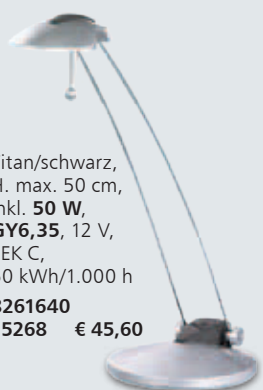

8243760
15262 € 93,96

Energie-
sparend

Mit Sockel, Wand-
und Klemmbefestigung,
H. 36 cm, Ausl. 79 cm,
inkl. Energiesparleucht-
mittel **11 W, G23,** EEK A,
11 kWh/1.000 h

Stahl, Glas alabaster-
farbig, mit Schalter
und flexiblem Arm,
H. bis 40 cm, inkl.
18 W ECO, G9,
230 V, EEK C,
18 kWh/1.000 h

8261819
15263 € 30,17

Stahl, Glas alabaster-
farbig, mit Schalter
und flexiblem
Arm, Ø 6 cm,
Ausl. 20 cm,
inkl. **28 W ECO,**
G9, 230 V, EEK C,
28 kWh/1.000 h

8261844
15264 € 33,92

schwarz
8242874
15265 € 160,65

weiß
8242875
15266 € 160,65

silber
8242876
15267 € 160,65

Titan/schwarz,
H. max. 50 cm,
inkl. **50 W,**
GY6,35, 12 V,
EEK C,
50 kWh/1.000 h
8261640
15268 € 45,60

Energie-
sparend

Mit Schalter, Arm flexibel, H. bis
32 cm verstellbar, für **15 W** Energie-
sparleuchtmittel, **E27,** EEK A