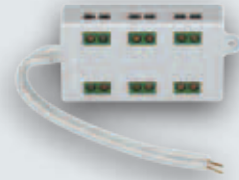

8261943
15500 € 11,66

NV-Verteiler zum Anschluss von max. 6 NV-Leuchten an elektronischen Trafo, 12 V, max. 250 W, 10 cm Kabellänge, L. 52,2 mm, B. 28,2 mm, H. 15,2 mm

8261736
15501 € 7,60

Geeignet für eine Leitungslänge von 7 m!