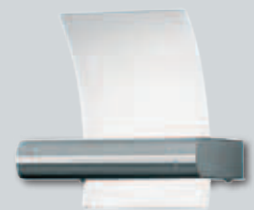

Nickel matt, Glas opal matt, H. 20 cm, B. 19 cm, Ausl. 15 cm, inkl. **80 W** ECO, **R7s**, 78 mm, 230 V, EEK C, 80 kWh/1.000 h

8261611
15177 € 49,40