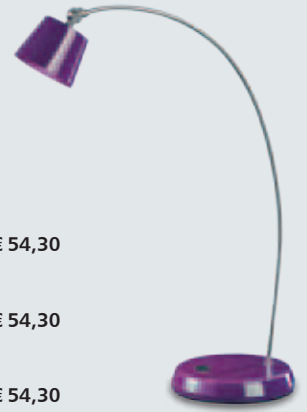

8243495
15274 € 129,71

LED

Titanfarbig, mit
Klemmbefestigung und
Fuß, Arm flexibel, H. bis
56 cm, inkl. eingebauten
3,6 W LED, **200 lm**,
Lichtfarbe warmweiß
(3.000 Kelvin), EEK A+

8243496
15275 € 57,30

LED

Metall, H. 35 cm,
Ausl. 27 cm,
inkl. eingebauten
5 W LED, **320 lm**,
Lichtfarbe warmweiß
(3.000 Kelvin), EEK A

weiß
8243305
15276 € 54,30
silber
8243308
15277 € 54,30
lila
8243309
15278 € 54,30

Metall, verstellbar,
H. 125 cm, für **30 W** ECO,
E14, EEK A++ - E