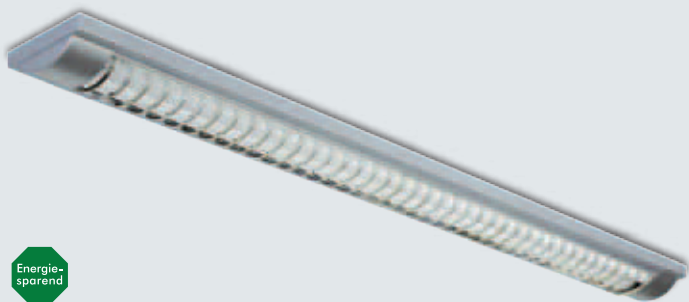

Silbergrau, Kegelentblendungsprisma, Lichtverteilung direkt/ indirekt, zweifach schaltbar, H. 195 cm, Leuchtenkopf 35x64,5 cm, Fußplatte 32,5x52 cm, inkl. EVG, für **4x55 W, TC-L, 2G11**, EEK A++ - B

8244087
15330 € 498,61