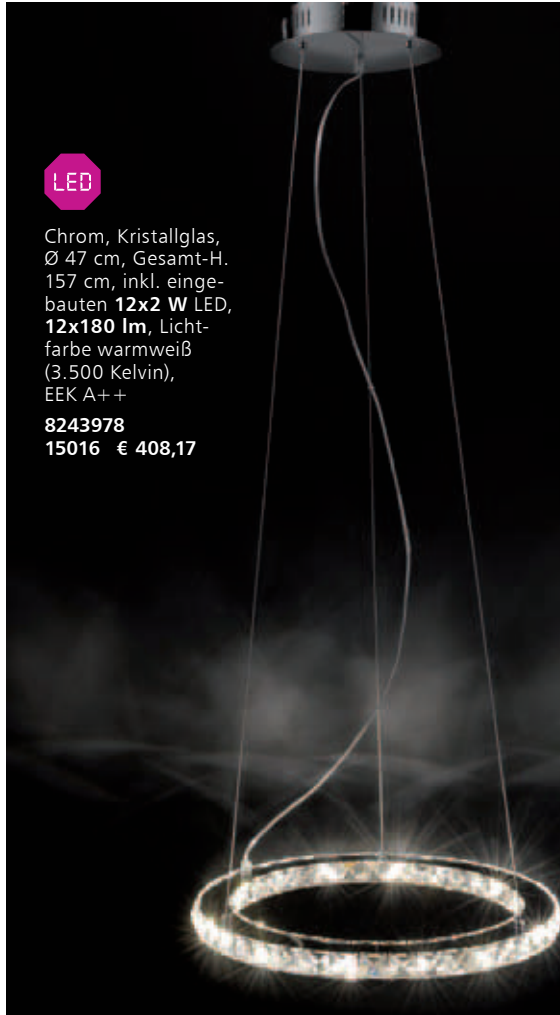

Nickel matt/chrom, Glas opal glänzend, höhenverstellbar v. 95-161 cm, Glas-Ø 33 cm, inkl. **35 W, GY6,35**, 12 V, EEK B, 38 kWh/1.000 h

8243426
15013 € 302,30

Nickel matt/chrom, Glas opal glänzend, Pendel auf der Schiene einzeln verschiebbar und höhenverstellbar v. 100-161 cm, B.160 cm, Glas-Ø 33 cm, inkl. **3x35 W, GY6,35**, 12 V, EEK C, 114 kWh/1.000 h

8243430
15014 € 1116,20

Schwarz/Aluminium, H. 191 cm, Ø 24 cm, für **116 W ECO, E27**, EEK A++ - E

8243810
15015 € 741,37

Leuchtenserien

LED

Chrom, Kristallglas, Ø 47 cm, Gesamt-H. 157 cm, inkl. eingebauten **12x2 W LED**, **12x180 lm**, Lichtfarbe warmweiß (3.500 Kelvin), EEK A++

8243978
15016 € 408,17

LED

Chrom, Kristallglas, **ovalförmig**, B. 32 cm, Gesamt-H. 120 cm, inkl. eingebauten **24x1 W LED**, **24x90 lm**, Lichtfarbe warmweiß (3.500 Kelvin), EEK A++

8243979
15017 € 524,85

LED

Chrom, Kristallglas, mit Kippschalter, Ø 24 cm, B. 11 cm, inkl. eingebauten **4x2 W LED**, **4x180 lm**, Lichtfarbe warmweiß (3.500 Kelvin), EEK A++

8243830
15018 € 204,03

LED

Chrom, Kristallglas, L. 73 cm, B. 45 cm, H. 12 cm, inkl. eingebauten **18x2 W LED**, **18x180 lm**, Lichtfarbe warmweiß (3.500 Kelvin), EEK A++