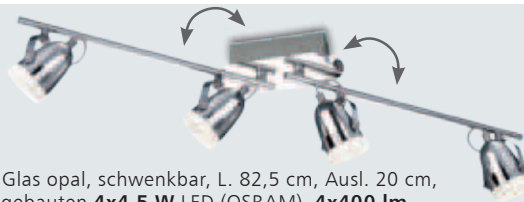

8244047
15198 € 254,70

LED

Chrom, Glas opal, L. 32 cm, Ausl. 15,5 cm, inkl. eingebauten **2x4,5 W LED (OSRAM)**, **2x400 lm**, Lichtfarbe warmweiß (3.000 Kelvin), EEK A+

8244049
15200 € 70,10

Chrom, Glas opal, schwenkbar, L. 82,5 cm, Ausl. 20 cm, inkl. eingebauten **4x4,5 W LED (OSRAM)**, **4x400 lm**, Lichtfarbe warmweiß (3.000 Kelvin), EEK A+