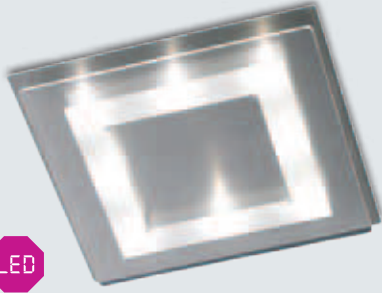

Auch mit weißem Schirm lieferbar!

Gold matt, Glas satiniert, B. 27,5 cm, H. 14,5 cm, für **46 W** ECO, **E27**, EEK A++ - D

8261464
15119 € 49,98

 Chintz-Stoffschirm, H. 17 cm, Ø 60 cm, für **3x57 W** ECO, **E27**, EEK A++ - E

champagnerfarbig 8242998	grau-braun 8242999	
15120 € 237,41	15121 € 237,41	

Auch mit weißem Schirm lieferbar!

Wand-/Deckenleuchten

LED

Nickel matt, Glas klar/satiniert, L. 35 cm, B. 35 cm, H. 6,5 cm, inkl. eingebauten **8x4 W** Power-LED, **8x360 lm**, Lichtfarbe warmweiß (3.000 Kelvin), EEK A+