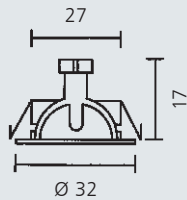

LED-Konverter, sec.
350 mA Konstant-
strom
1-5 W
8244111
15424 € 32,13
1-7 W
8244112
15425 € 29,04
1-15 W
8244113
15426 € 41,65

LED

LED-Lichtpunkt für Bäder,
Material Aluminium, alu
matt, Abstrahlwinkel 30°,
IP44, inkl. eingebauten
1 W LED, 60 lm, Licht-
farbe warmweiß (3.000
Kelvin), EEK A++ - A

8244129
15461 € 33,32

Plug & Play
Verlängerungskabel
für 350 mA
(Reihenschaltung)
50 cm
8243061
15436 € 3,81
100 cm
8243062
15437 € 4,76
200 cm
8243063
15438 € 5,47