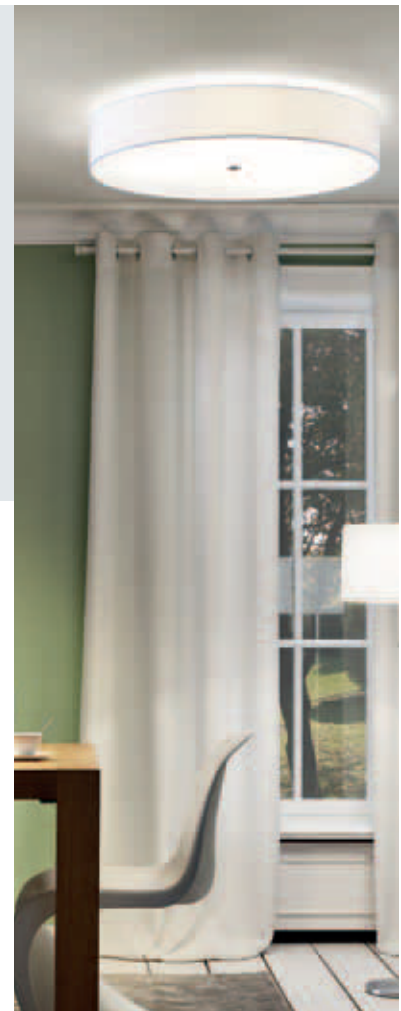

Auch mit weißem Schirm lieferbar!

Gold matt, Glas satiniert, B. 27,5 cm, H. 14,5 cm, für **46 W** ECO, **E27**, EEK A++ - D

8261464
15119 € 49,98

 Chintz-Stoffschirm, H. 17 cm, Ø 60 cm, für **3x57 W** ECO, **E27**, EEK A++ - E