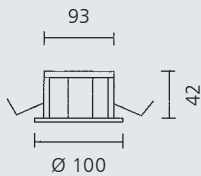

Bügel für Einbaustrahler zum Nachrüsten mit Hochvolt-Fassung GZ10 und beidseitiger Zugentlastung, nicht für Strahler aus Guss geeignet!

8261943
15500 € 11,66