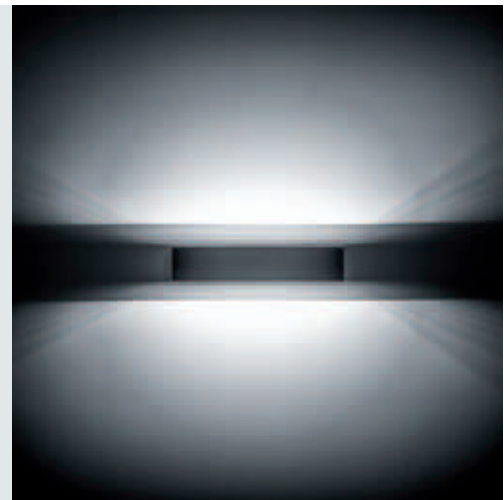

8244093
15336 € 95,60

LED

Chrom, H. 5 cm, L. 60 cm, Ausl. 8 cm, inkl. eingebauten **10,5 W LED**, **1.070 lm**, Lichtfarbe warmweiß (3.000 Kelvin), EEK A++ - A

8244094
15337 € 271,32

LED

Nickel matt, H. 5 cm, Ausl. 12,5 cm, inkl. eingebauten LED, Lichtfarbe warmweiß (3.000 Kelvin), EEK A++ - A