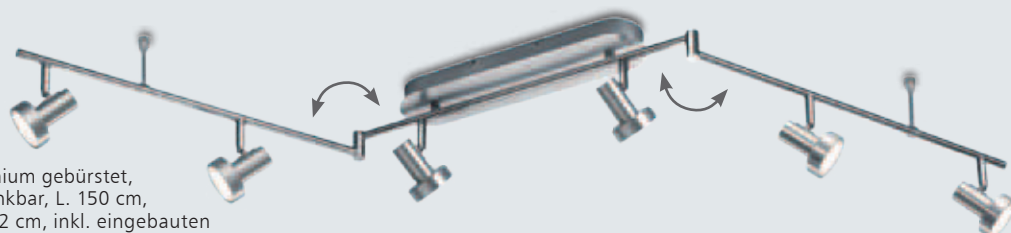

Aluminium gebürstet,
mit Schalter, Ø 9 cm,
Ausl. 10,5 cm, inkl. eingebauten
5 W SMD-LED,
350 lm, Lichtfarbe warm-
weiß (3.000 Kelvin), EEK A+

8243894
15213 € 33,00

Aluminium gebürstet,
schwenkbar, L. 150 cm,
Ausl. 12 cm, inkl. eingebauten
6x5 W SMD-LED, **6x350 lm**,
Lichtfarbe warmweiß (3.000
Kelvin), EEK A+

8243893
15212 € 176,00

LED