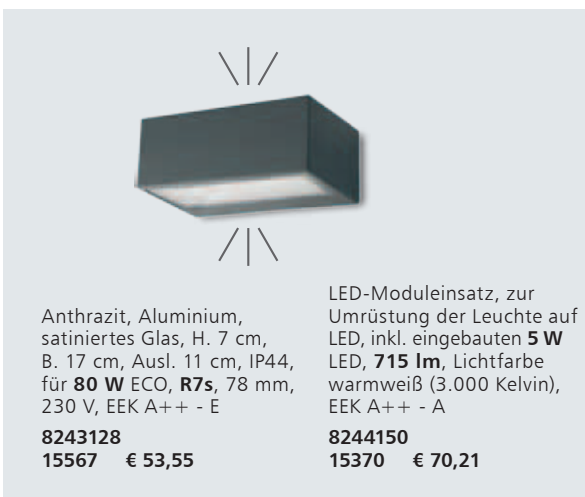

Anthrazit, Aluminium, satinierendes Glas, H. 7 cm, B. 17 cm, Ausl. 11 cm, IP44, für **80 W ECO, R7s**, 78 mm, 230 V, EEK A++ - E
8243128
15567 € 53,55

LED-Moduleinsatz, zur Umrüstung der Leuchte auf LED, inkl. eingebauten **5 W LED, 715 lm**, Lichtfarbe warmweiß (3.000 Kelvin), EEK A++ - A
8244150
15370 € 70,21