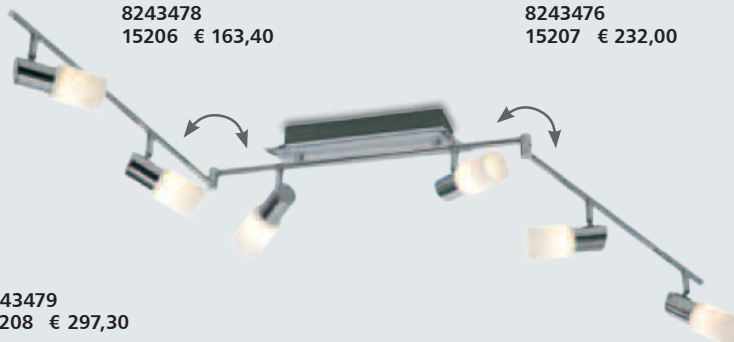

Aluminium gebürstet/
chrom, Glas weiß
gewischt, schwenkbar,
L. 150 cm, Ausl. 22 cm,
inkl. eingebauten **6x4,5 W**
LED, **6x350 lm**,
Lichtfarbe warmweiß
(3.000 Kelvin), EEK A+

8243479
15208 € 297,30

LED

Aluminium gebürstet, mit Schalter,
L. 36 cm, Ausl. 12 cm, inkl.
eingebauten **2x5 W SMD-LED**,
2x350 lm, Lichtfarbe warmweiß
(3.000 Kelvin), EEK A+

8243895
15210 € 57,40