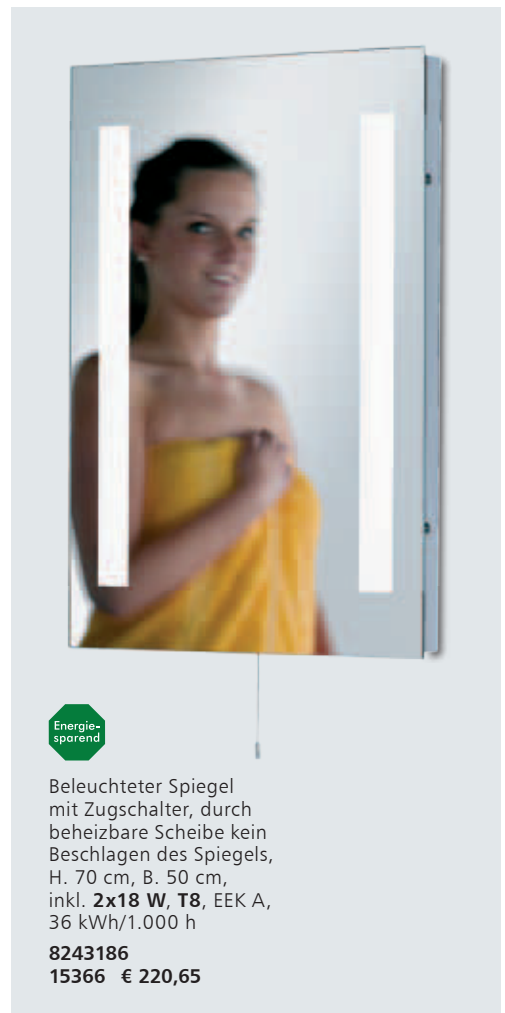

LED

Spiegelklemmleuchte, chrom,
mit externem Betriebsgerät,
Glas außen klar/innen satiniert,
L. 6 cm, B. 4,2 cm, Ausl. 10,5 cm,
IP44, inkl. eingebauten **3 W LED**,
240 lm, Lichtfarbe warmweiß
(3.500 Kelvin), EEK A++

8244098
15363 € 84,20

Spiegelklemmleuchte, chrom, Glas transpa-
rent/weiß satiniert, B. 22 cm, Ausl. 16 cm,
IP44, inkl. **2x33 W ECO, G9**, 230 V, EEK D,
66 kWh/1.000 h

8261911
15364 € 107,86

Spiegelklemmleuchte, chrom, Glas opal,
mit Klemme, Ausl. 10 cm, inkl. **33 W ECO**,
G9, 230 V, EEK C, 33 kWh/1.000 h

8261776
15365 € 74,14

Energie-
sparend

Beleuchteter Spiegel
mit Zugschalter, durch
beheizbare Scheibe kein
Beschlagen des Spiegels,
H. 70 cm, B. 50 cm,
inkl. **2x18 W, T8**, EEK A,
36 kWh/1.000 h

8243186
15366 € 220,65