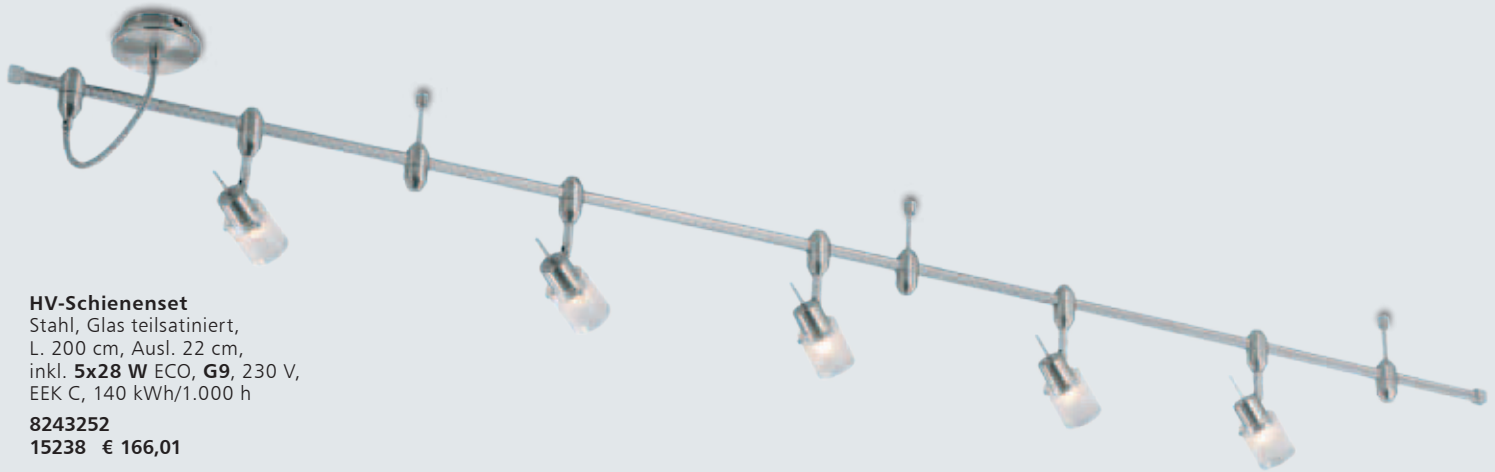

HV-Schienset
Stahl, Glas teilsatiniert,
L. 200 cm, Ausl. 22 cm,
inkl. **5x28 W** ECO, **G9**, 230 V,
EEK C, 140 kWh/1.000 h
8243252
15238 € 166,01