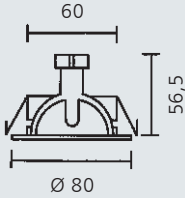

weiß
8241857
15491 € 7,60