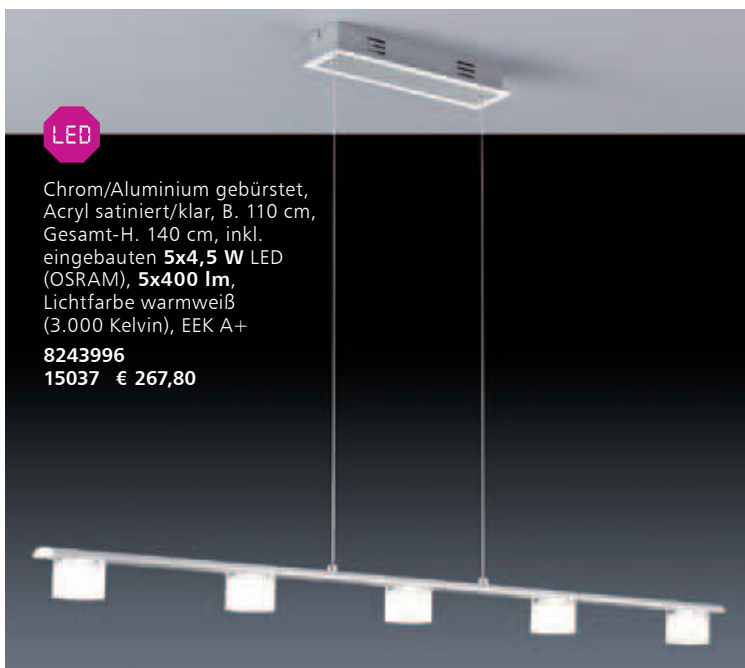

LED

Chrom/Aluminium gebürstet,
Acryl satinert/klar, B. 110 cm,
Gesamt-H. 140 cm, inkl.
eingebauten **5x4,5 W LED**
(OSRAM), **5x400 lm**,
Lichtfarbe warmweiß
(3.000 Kelvin), EEK A+

8243996
15037 € 267,80