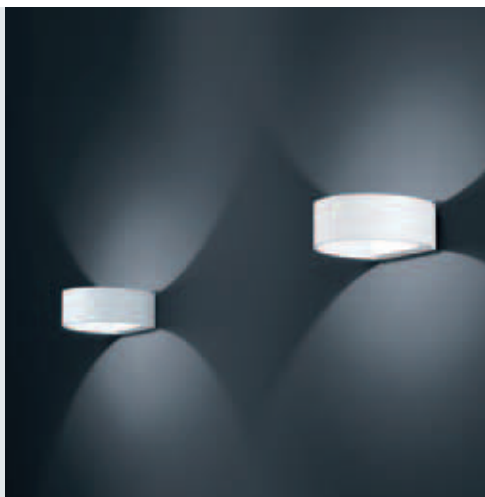

Wand-/Deckenleuchten

LED

LED-Deckenaufbauleuchte, weiß strukturiert, 355° drehbar, 90° schwenkbar, Ø 10 cm, H. 10,5 cm, Abstrahlwinkel 45°, inkl. eingebauten **9,8 W LED, 675 lm**, Lichtfarbe warmweiß (3.000 Kelvin), EEK A++ - A

8244031
15144 € 213,01

LED

Goldfarbig, H. 5 cm, B. 32 cm, Ausl. 12 cm, inkl. eingebauten **17 W LED, 1.262 lm**, Lichtfarbe warmweiß (3.000 Kelvin), EEK A++ - A

8244034
15145 € 340,74

LED

Mit zweiseitigem Lichtaustritt, H. 9 cm, B. 17 cm, Ausl. 2,5 cm, IP54, inkl. **2x5,4 W LED, 2x293 lm**, Lichtfarbe warmweiß (3.100 Kelvin), EEK A++ - A

weiß
8243730
15146 € 240,38

aluminium
8243731
15147 € 240,38

Auch für Außen geeignet!

LED

Weiß, dimmbar über Phasenanschnittdimmer, H. 12,8 cm, B. 10 cm, Ausl. 10 cm, IP44, inkl. eingebauten **12 W LED, 1.000 lm**, Lichtfarbe warmweiß (3.000 Kelvin), EEK A++ - A

8244032
15149 € 260,61

LED

Weiß, mit zweiseitigem Lichtaustritt, H. 13 cm, B. 5 cm, Ausl. 3,2 cm, inkl. eingebauten **2x3 W LED, 2x180 lm**, Lichtfarbe warmweiß (3.000 Kelvin), EEK A++

8244030
15148 € 213,01

LED

Massiv Aluminium, mit zweiseitigem Lichtaustritt, B. 16 cm, H. 6 cm, Ausl. 14,5 cm, inkl. **7 W LED, 580 lm**, Lichtfarbe warmweiß (3.000 Kelvin), EEK A++ - A

weiß
8243756
15150 € 230,86

aluminium
8243757
15151 € 230,86

LED

Nickel satiniert, Glas satiniert, Glas-Ø 10 cm, H. 17 cm, B. 10 cm, Ausl. 17,5 cm, inkl. eingebauten **16 W LED, 1.400 lm**, Lichtfarbe warmweiß (3.000 Kelvin), EEK A+

8244033
15152 € 147,50