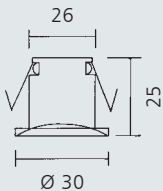

NV-Lichtpunkt, Guss,
für **20 W, G4**, 12 V,
EEK A+ - C

weiß 8261525 15462 € 7,38	chrom 8261410 15463 € 8,09	mattchrom 8261411 15464 € 10,12