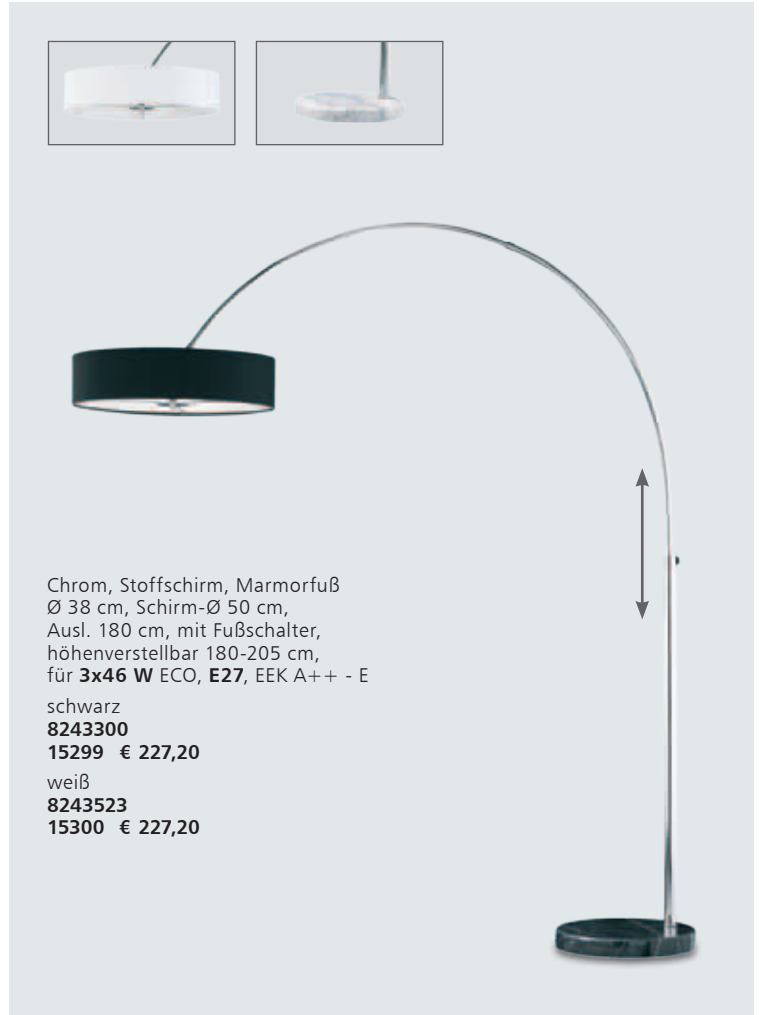

8244081
15293 € 293,20

Chrom, Veloursschirm mit ausgestanztem Dekor, H. 130 cm, Ø 24 cm, für **3x30 W ECO, E14**, EEK A++ - E

schwarz
8243527
15296 € 148,50

champagnerfarbig
8243526
15297 € 148,50

Chrom, Veloursschirm mit ausgestanztem Dekor, H. 35 cm, Ø 15 cm, für **30 W ECO, E14**, EEK A++ - E

schwarz
8243524
15294 € 46,86

champagnerfarbig
8243525
15295 € 46,86

Chrom, Metallschirm, Marmorfuß,
Schirm-Ø 31 cm, Ausl. 160 cm,
mit Schnurschalter, höhen-
verstellbar v. 185-235 cm,
für **57 W**, **E27**,
EEK A++ - E

8243825
15298 € 320,11

Chrom, Stoffschirm, Marmorfuß
Ø 38 cm, Schirm-Ø 50 cm,
Ausl. 180 cm, mit Fußschalter,
höhenverstellbar 180-205 cm,
für **3x46 W** ECO, **E27**, EEK A++ - E

schwarz
8243300
15299 € 227,20
weiß
8243523
15300 € 227,20

Glas weiß verstellbar,
höhenverstellbar von
105-140 cm, für **77 W**
ECO, **E27**, EEK A++ - E

nickel matt
8242299
15301 € 180,73
messing poliert
8242298
15302 € 180,73

Mit Drehdimmer,
schwenkbar,
H. v. 158-182 cm,
inkl. **80 W** ECO,
R7s, 78 mm,
230 V, EEK C,
80 kWh/1.000 h