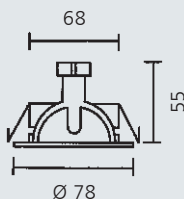

weiß
8261540
15484 € 8,69

chrom
8261537
15485 € 10,00

mattchrom
8261538
15486 € 12,14