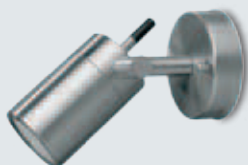

8244144
15525 € 217,77

Erdspieß, H. 17,5 cm, Ø 4,5 cm

8243957
15522 € 8,45

Edelstahl, gehärtetes klares Glas, schwenkbar, Ø 6 cm, Ausl. 15 cm, IP54, für **50 W**, **GU10**, 230 V, EEK A++ - E

8243374
15526 € 49,98