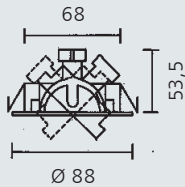

weiß
8241877
15495 € 12,60