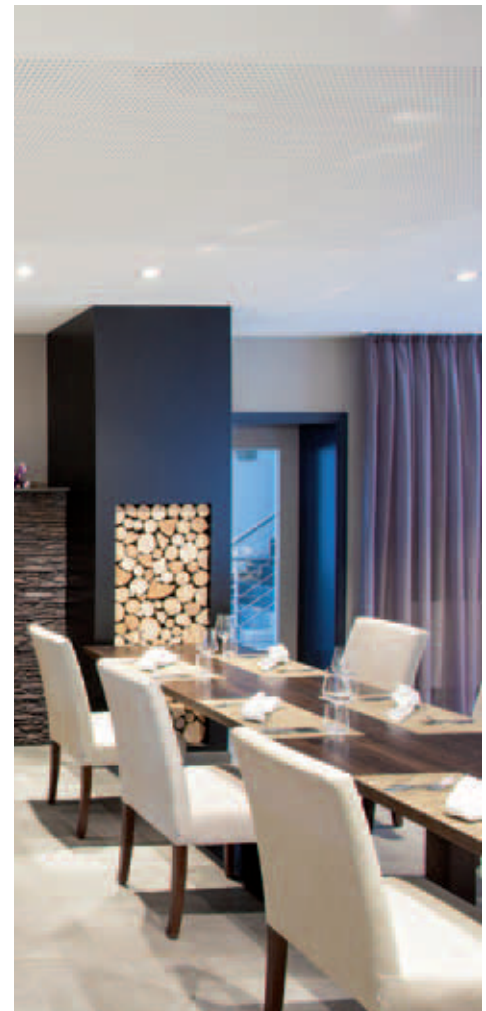

LED

LED-Einbaupanel,
Material Aluminium/
Kunststoff, weiß,
Abstrahlwinkel 120°,
Einbautiefe 30 mm, IP20,
inkl. eingebauten LED
SMD, Lichtfarbe
warmweiß (3.000 Kelvin),
EEK A++ - A

5 W, 367 lm, 100x100 mm,
Deckenausschnitt 90x90 mm

8243575
15430 € 85,68

12 W, 735 lm, 180x180 mm,
Deckenausschnitt 160x160 mm

8243577
15431 € 141,61

6 W, 367 lm, Ø 140 mm,
Deckenausschnitt 120 mm

8243574
15432 € 85,68

11 W, 735 lm, Ø 200 mm,
Deckenausschnitt 180 mm

8243576
15433 € 141,61

Konverter für 2-20 W LED,
dimmbar 1-10 V, 24 V DC

8243912
15434 € 58,79

LED

LED-Deckeneinbauleuchte, mit indirekter
Ambientebeleuchtung, Material Aluminium,
weiß, Deckenausschnitt 83 mm, Einbautiefe
80 mm, Ø 110 mm, inkl. eingebauten **11 W LED**,
800 lm, Lichtfarbe warmweiß (3.000 Kelvin),
EEK A++ - A

8244118
15435 € 129,71

LED-Konverter, sec.
350 mA Konstant-
strom

1-15 W

8244113
15426 € 41,65

Plug & Play
Verlängerungskabel
für 350 mA
(Reihenschaltung)

50 cm

8243061
15436 € 3,81

100 cm

8243062
15437 € 4,76

200 cm

8243063
15438 € 5,47

LED

LED-Deckeneinbauleuchte, Material Aluminium, schwarz/
weiß, 60° schwenkbar, 355° drehbar, Deckenausschnitt
86 mm, Einbautiefe 50 mm, Ø 100 mm, H. 25 mm, IP20,
inkl. eingebauten **6 W LED**, **410 lm**, Lichtfarbe warm-
weiß (3.000 Kelvin), EEK A++ - A

8244116
15439 € 73,78

LED-Konverter, sec.
350 mA Konstant-
strom

1-7 W

8244112
15425 € 29,04

1-15 W

8244113
15426 € 41,65

2-20 W

8244114
15427 € 64,26

Plug & Play
Verlängerungskabel
für 350 mA
(Reihenschaltung)

50 cm

8243061
15436 € 3,81

100 cm

8243062
15437 € 4,76

200 cm

8243063
15438 € 5,47

LED

LED-Deckeneinbauleuchte, Material Aluminium, weiß,
50° schwenkbar, Deckenausschnitt 92 mm, Einbau-
tiefe 80 mm, Ø 105 mm, inkl. eingebauten **15 W LED**,
1.100 lm, Lichtfarbe warmweiß (3.000 Kelvin),
EEK A++ - A

8244117
15440 € 82,11