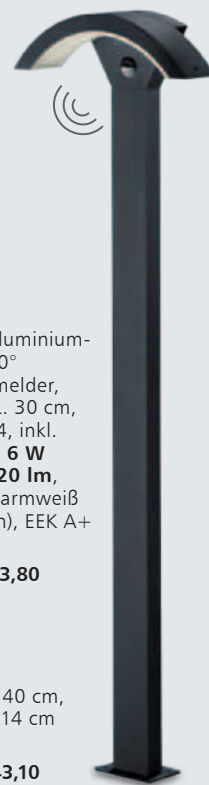

Anthrazit, Aluminiumguss, H. 10 cm, B. 30 cm, Ausl. 9 cm, IP54, inkl. eingebauten **6 W SMD-LED**, **420 lm**, Lichtfarbe warmweiß (3.000 Kelvin), EEK A+

mit 120° Bewegungsmelder
8243949
15573 € 152,75

ohne Bewegungsmelder
8243950
15574 € 113,50

Anthrazit, Aluminiumguss, mit 120° Bewegungsmelder, H. 100 cm, L. 30 cm, B. 9 cm, IP54, inkl. eingebauten **6 W SMD-LED**, **420 lm**, Lichtfarbe warmweiß (3.000 Kelvin), EEK A+

8243951
15575 € 203,80

Erdspeer, H. 40 cm, L. 20 cm, B. 14 cm

8243948
15576 € 43,10