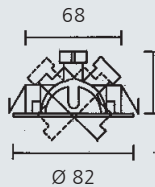

65x65 mm
weiß
8244134
15477 € 44,03

alumatt
8244135
15478 € 44,03

LED-Konverter, sec. 350 mA Konstantstrom
1-5 W
8244111
15424 € 32,13

NV-Einbaustrahler, Edelstahl, schwenkbar, **ohne Sprengring**, für **50 W, GX5,3**, 12 V, EEK A - C