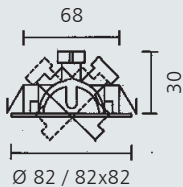

Einbaustrahler

LED-Einbaustrahler, Aluminium, schwenkbar, inkl. eingebauten **7 W** LED, **710 lm**, Lichtfarbe warmweiß (2.700 Kelvin), EEK A++ - A