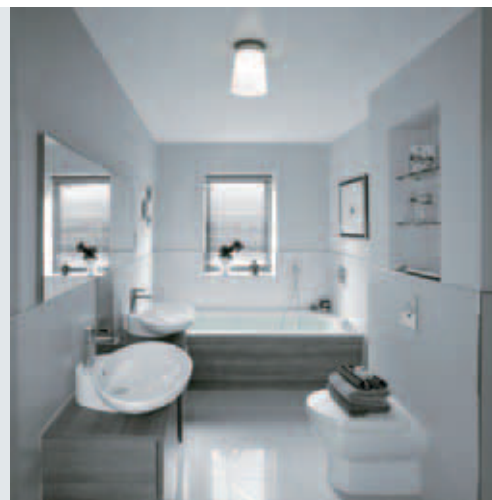

8261914
15340 € 121,34

Chrom, Glas opal, Ø 28 cm, H. 26 cm,
für **46 W ECO, E27, EEK A++ - E**

8244095
15341 € 97,50

Chrom, Glas opal, Ø 16 cm, H. 23 cm,
IP44, für **46 W ECO, E27, EEK A++ - E**

8244096
15342 € 77,35