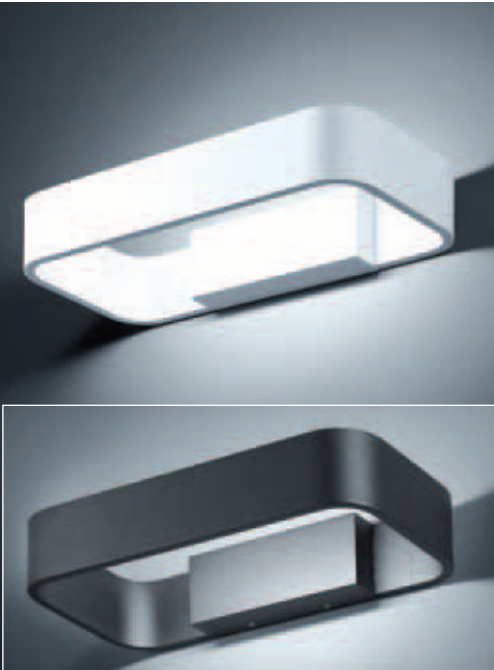

LED

Massiv Aluminium,
H. 6 cm, B. 30 cm,
Ausl. 14,5 cm, IP54,
inkl. eingebauten
5,4 W LED, 540 lm,
Lichtfarbe warmweiß
(3.000 Kelvin),
EEK A++ - A

weiß
8243645
15541 € 236,81
anthrazit
8243647
15542 € 236,81