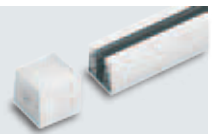

HV-Stromschiene
max. 2x1.800 W
100 cm
8243561
15087 € 57,10
180 cm
8243568
15088 € 107,10

Endkappe
8243562
15089 € 5,20

Mittleinspeisung
max. 2x1.800 W
8243563
15090 € 88,10

Endeinspeisung
max. 2x1.800 W
8243564
15091 € 77,40