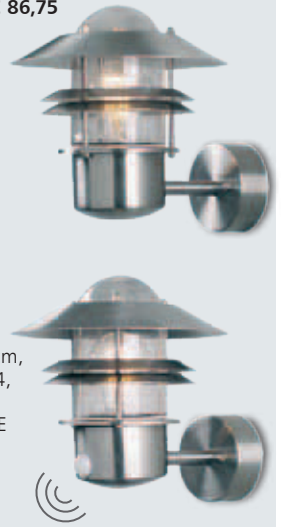

Energie-sparend

Weiß matt, Kunststoff (PMMA), für **Festmontage geeignet**, ohne Zuleitung, zusätzlicher Erdspeiß im Lieferumfang enthalten, IP44, für **18 W** Energiesparleuchtmittel, **E27**, EEK A++ - E

- Ø 30 cm
  8243352
  15577 € 74,97
- Ø 40 cm
  8243353
  15578 € 104,72
- Ø 50 cm
  8243354
  15579 € 202,30

Energie-sparend

Metallfuß anthrazit, Kunststoffschirm opal, inkl. 3 m Zuleitung mit Netzstecker, IP44, H. 150 cm, Ø 35 cm, für max. **23 W** Energiesparleuchtmittel, **E27**, EEK A - E

- **8243656**
- 15580 € 159,95

Glas klar, H. 92,5 cm, Ø 23 cm, IP54, für **46 W** ECO, **E27**, EEK A++ - E

- verzinkt
  8261242
  15581 € 136,73
- Edelstahl
  8261243
  15582 € 142,68

Glas klar, mit eingebautem 100° Sensor, H. 23 cm, Ø 23 cm, Ausl. 25 cm, IP54, für **46 W** ECO, **E27**, EEK A++ - E

- verzinkt
  8261249
  15585 € 92,70
- Edelstahl
  8261250
  15586 € 116,50

Aluminiumguss, klares Kathedralglas, mit Montageplatte, H. 44,5 cm, B. 22,5 cm, Ausl. 28 cm, IP23, für **57 W** ECO, **E27**, EEK A++ - E

- schwarz
  8261044
  15591 € 90,80
- weiß
  8261048
  15592 € 90,80

Aluminiumguss, klares Kathedralglas, mit Montageplatte, H. 44,5 cm, B. 22,5 cm, Ausl. 28 cm, IP23, für **57 W** ECO, **E27**, EEK A++ - E

- schwarz
  8261045
  15593 € 90,80
- weiß
  8261049
  15594 € 90,80

Aluminiumguss, klares Kathedralglas, H. 53 cm, B. 24 cm, IP23, für **57 W** ECO, **E27**, EEK A++ - E

- schwarz
  8261025
  15595 € 108,89
- weiß
  8261026
  15596 € 108,89

Aluminiumguss, klares Kathedralglas, H. 230 cm, Ø 60 cm, IP23, für **3x57 W** ECO, **E27**, EEK A++ - E

- schwarz
  8261387
  15587 € 476,36
- weiß
  8261388
  15588 € 476,36

Aluminiumguss, klares Kathedralglas, H. 115 cm, B. 24 cm, IP23, für **57 W** ECO, **E27**, EEK A++ - E

- schwarz
  8261020
  15589 € 188,73
- weiß
  8261022
  15590 € 188,73

Briefkästen

Korpus schwarz pulverbeschichtet, 2 mm starke Blende aus gebürstetem Edelstahl, H. 40 cm, B. 31 cm, Ausl. 14 cm

- **8243099**
- 15597 € 189,21