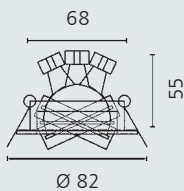

weiß
8262023
15480 € 26,89

Edelstahl
8262024
15481 € 24,63

NV-Einbaustrahler, Aluminium, alu matt, schwenkbar, **ohne Sprengring**, für **50 W, GX5,3**, 12 V, EEK A - C