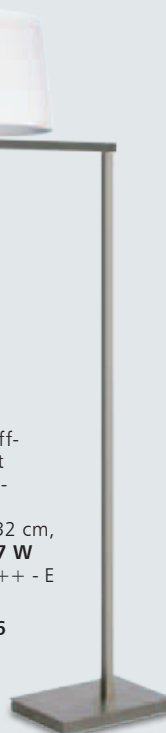

Nickel matt, Stoffschirm weiß, mit Schalter und Flexarm, Ø 20 cm, H. 21,5 cm, Ausl. max. 26 cm, für **46 W ECO**, **E27**, EEK A++ - E und einge- bauten **3 W LED**, **182 lm**, Lichtfarbe warmweiß (3.000 Kelvin), EEK A++ - A

8243991
15031 € 243,95

Nickel matt, Stoff- schirm weiß, mit Schnurzwischen- schalter, Gelenk schwenkbar, Ø 32 cm, H. 131 cm, für **77 W ECO**, **E27**, EEK A++ - E

8243992
15029 € 230,86