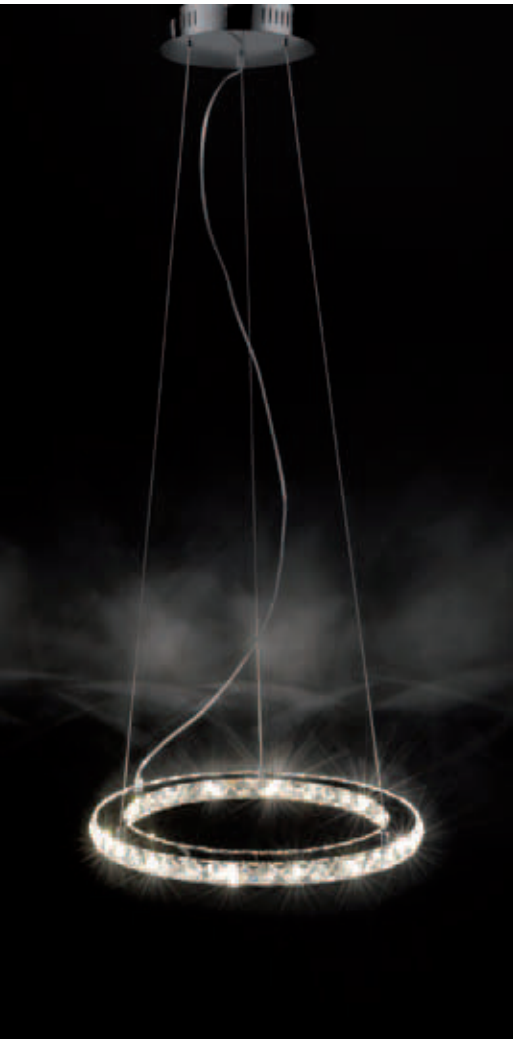

wohnraumleuchten

Für Haus und Wohnbereich | 2015