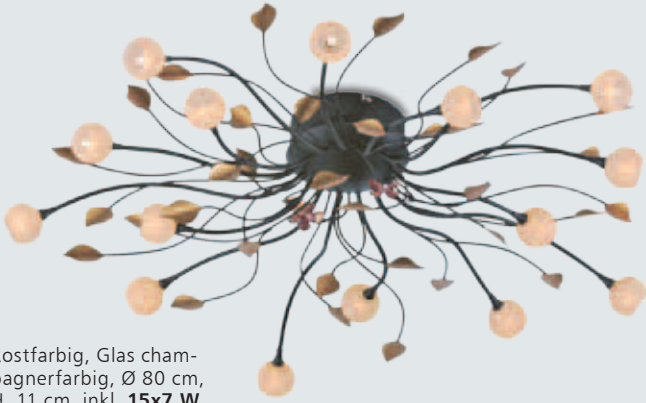

Landhausstil

Rostfarbig, Glas champagnerfarbig, Ø 80 cm, H. 11 cm, inkl. **15x7 W** ECO, **G4**, 12 V, EEK C, 105 kWh/1.000 h

8242799
15095 € 337,07