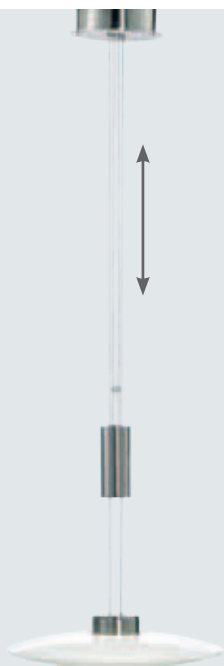

Nickel matt/chrom, Glas opal glänzend, höhenverstellbar v. 95-161 cm, Glas-Ø 33 cm, inkl. **35 W, GY6,35**, 12 V, EEK B, 38 kWh/1.000 h

8243426
15013 € 302,30