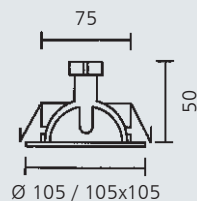

NV-Einbaustrahler für
Bäder, Guss mit trans-
parentem Glasvorsatz,
chrom, starr, Lichtaustritt
direkt/indirekt, IP44,
für **50 W, GX5,3**, 50 W,
12 V, EEK A - C

Ø 105 mm
8244130
15465 € 73,78
105x105 mm
8244131
15466 € 76,16