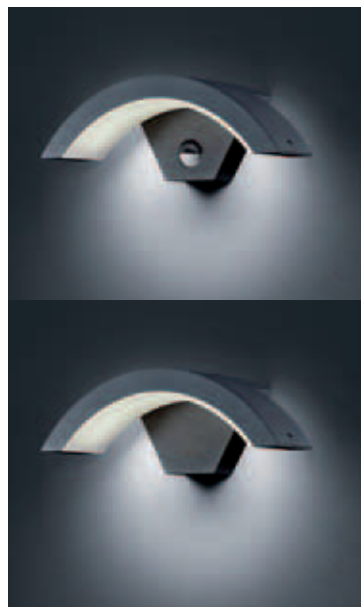

Holzoptik, Polymaterial, H. 60 cm, L. 11,5 cm, B. 7,5 cm, IP65, inkl. eingebauten **5 W LED**, **320 lm**, Lichtfarbe warmweiß (3.000 Kelvin), EEK A++

8243945
15570 € 293,93

Holzoptik, Polymaterial, H. 7 cm, B. 32 cm, Ausl. 13 cm, IP65, inkl. eingebauten **5 W LED**, **320 lm**, Lichtfarbe warmweiß (3.000 Kelvin), EEK A++

8243944
15569 € 276,08

Schwarz, Aluminiumguss, Acrylglas klar/innen satiniert, H. 29,5 cm, B. 4 cm, Ausl. 8,5 cm, IP44, inkl. eingebauten **10 W LED**, **770 lm**, Lichtfarbe warmweiß (3.000 Kelvin), EEK A+

8244151
15571 € 392,11

Schwarz, Aluminiumguss, Acrylglas klar/innen satiniert, H. 100 cm, L. 4 cm, B. 4 cm, IP44, inkl. eingebauten **10 W LED**, **770 lm**, Lichtfarbe warmweiß (3.000 Kelvin), EEK A+

8244152
15572 € 530,15

Erdeinbaustück, H. 40 cm, Ø 15 cm

8261012
15534 € 107,58

Anthrazit, Aluminiumguss, H. 10 cm, B. 30 cm, Ausl. 9 cm, IP54, inkl. eingebauten **6 W SMD-LED**, **420 lm**, Lichtfarbe warmweiß (3.000 Kelvin), EEK A+

mit 120° Bewegungsmelder
8243949
15573 € 152,75

ohne Bewegungsmelder
8243950
15574 € 113,50

Anthrazit, Aluminiumguss, mit 120° Bewegungsmelder, H. 100 cm, L. 30 cm, B. 9 cm, IP54, inkl. eingebauten **6 W SMD-LED**, **420 lm**, Lichtfarbe warmweiß (3.000 Kelvin), EEK A+

8243951
15575 € 203,80

Erdspeer, H. 40 cm, L. 20 cm, B. 14 cm

8243948
15576 € 43,10