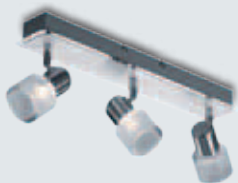

Aluminium gebürstet/chrom, Acryl satiniert, L. 44 cm, Ausl. 17 cm, inkl. eingebauten **3x4,5 W LED (OSRAM)**, **3x400 lm**, Lichtfarbe warmweiß (3.000 Kelvin), EEK A+

8244046
15197 € 152,70