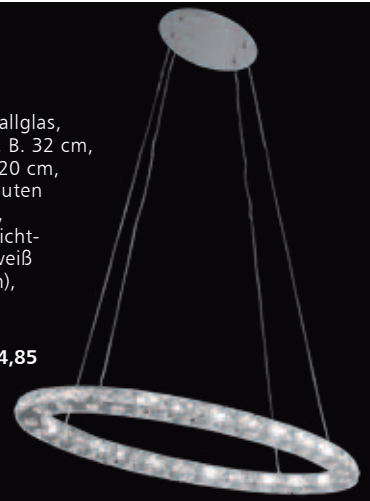

Nickel matt/chrom, Glas opal glänzend, höhenverstellbar v. 95-161 cm, Glas-Ø 33 cm, inkl. **35 W, GY6,35**, 12 V, EEK B, 38 kWh/1.000 h

8243426
15013 € 302,30

Nickel matt/chrom, Glas opal glänzend, Pendel auf der Schiene einzeln verschiebbar und höhenverstellbar v. 100-161 cm, B.160 cm, Glas-Ø 33 cm, inkl. **3x35 W, GY6,35**, 12 V, EEK C, 114 kWh/1.000 h

8243430
15014 € 1116,20

Schwarz/Aluminium, H. 191 cm, Ø 24 cm, für **116 W ECO, E27**, EEK A++ - E

8243810
15015 € 741,37

Leuchtenserien

LED

Chrom, Kristallglas, Ø 47 cm, Gesamt-H. 157 cm, inkl. eingebauten **12x2 W LED**, **12x180 lm**, Lichtfarbe warmweiß (3.500 Kelvin), EEK A++

8243978
15016 € 408,17

LED

Chrom, Kristallglas, **ovalförmig**, B. 32 cm, Gesamt-H. 120 cm, inkl. eingebauten **24x1 W LED**, **24x90 lm**, Lichtfarbe warmweiß (3.500 Kelvin), EEK A++

8243979
15017 € 524,85

LED

Chrom, Kristallglas, mit Kippschalter, Ø 24 cm, B. 11 cm, inkl. eingebauten **4x2 W LED**, **4x180 lm**, Lichtfarbe warmweiß (3.500 Kelvin), EEK A++

8243830
15018 € 204,03

LED

Chrom, Kristallglas, L. 73 cm, B. 45 cm, H. 12 cm, inkl. eingebauten **18x2 W LED**, **18x180 lm**, Lichtfarbe warmweiß (3.500 Kelvin), EEK A++