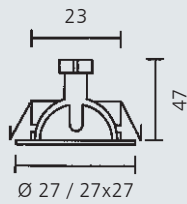

LED

LED-Lichtpunkt für Bäder/
Duschen, Material
Aluminium, weiß/innen
schwarz, Abstrahlwinkel
45°, IP65, inkl. eingebauten
1 W LED, 60 lm, Lichtfarbe
warmweiß (3.000 Kelvin),
EEK A++ - A

Ø 27 mm
8243732
15459 € 59,14
27x27 mm
8243733
15460 € 65,21