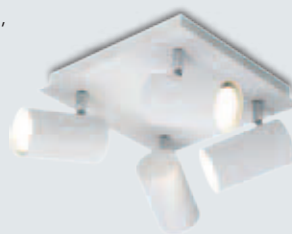

L. 12 cm, B. 12 cm, Ausl. 15 cm, für
35 W, GU10, 230 V, EEK A++ - E

nickel matt
8243485
15228 € 19,10

weiß
8243480
15229 € 17,70

L. 48 cm, Ausl. 15 cm,
für **3x35 W, GU10**,
230 V, EEK A++ - E

nickel matt
8243487
15226 € 57,30

weiß
8243482
15227 € 50,80