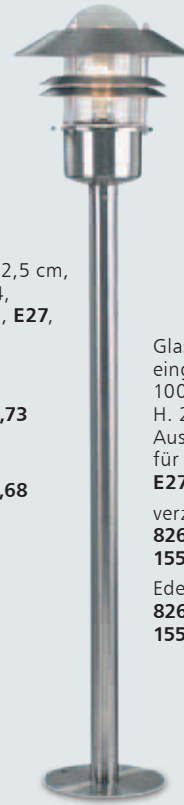

Glas klar, H. 92,5 cm, Ø 23 cm, IP54, für **46 W** ECO, **E27**, EEK A++ - E

- verzinkt
  8261242
  15581 € 136,73
- Edelstahl
  8261243
  15582 € 142,68

Glas klar, mit eingebautem 100° Sensor, H. 23 cm, Ø 23 cm, Ausl. 25 cm, IP54, für **46 W** ECO, **E27**, EEK A++ - E

- verzinkt
  8261249
  15585 € 92,70
- Edelstahl
  8261250
  15586 € 116,50