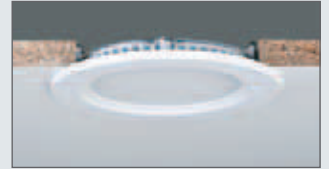

LED

LED-Einbaupanel,
Material Aluminium/
Kunststoff, weiß,
Abstrahlwinkel 120°,
Einbautiefe 30 mm, IP20,
inkl. eingebauten LED
SMD, Lichtfarbe
warmweiß (3.000 Kelvin),
EEK A++ - A

5 W, 367 lm, 100x100 mm,
Deckenausschnitt 90x90 mm

8243575
15430 € 85,68

12 W, 735 lm, 180x180 mm,
Deckenausschnitt 160x160 mm

8243577
15431 € 141,61

6 W, 367 lm, Ø 140 mm,
Deckenausschnitt 120 mm

8243574
15432 € 85,68

11 W, 735 lm, Ø 200 mm,
Deckenausschnitt 180 mm

8243576
15433 € 141,61

Konverter für 2-20 W LED,
dimmbar 1-10 V, 24 V DC

8243912
15434 € 58,79

LED

LED-Deckeneinbauleuchte, mit indirekter
Ambientebeleuchtung, Material Aluminium,
weiß, Deckenausschnitt 83 mm, Einbautiefe
80 mm, Ø 110 mm, inkl. eingebauten **11 W LED**,
800 lm, Lichtfarbe warmweiß (3.000 Kelvin),
EEK A++ - A

8244118
15435 € 129,71

LED-Konverter, sec.
350 mA Konstant-
strom

1-15 W

8244113
15426 € 41,65

Plug & Play
Verlängerungskabel
für 350 mA
(Reihenschaltung)

50 cm

8243061
15436 € 3,81

100 cm

8243062
15437 € 4,76

200 cm

8243063
15438 € 5,47

LED

LED-Deckeneinbauleuchte, Material Aluminium, schwarz/
weiß, 60° schwenkbar, 355° drehbar, Deckenausschnitt
86 mm, Einbautiefe 50 mm, Ø 100 mm, H. 25 mm, IP20,
inkl. eingebauten **6 W LED**, **410 lm**, Lichtfarbe warm-
weiß (3.000 Kelvin), EEK A++ - A

8244116
15439 € 73,78

LED-Konverter, sec.
350 mA Konstant-
strom

1-7 W

8244112
15425 € 29,04

1-15 W

8244113
15426 € 41,65

2-20 W

8244114
15427 € 64,26

Plug & Play
Verlängerungskabel
für 350 mA
(Reihenschaltung)

50 cm

8243061
15436 € 3,81

100 cm

8243062
15437 € 4,76

200 cm

8243063
15438 € 5,47

LED

LED-Deckeneinbauleuchte, Material Aluminium, weiß,
50° schwenkbar, Deckenausschnitt 92 mm, Einbau-
tiefe 80 mm, Ø 105 mm, inkl. eingebauten **15 W LED**,
1.100 lm, Lichtfarbe warmweiß (3.000 Kelvin),
EEK A++ - A

8244117
15440 € 82,11