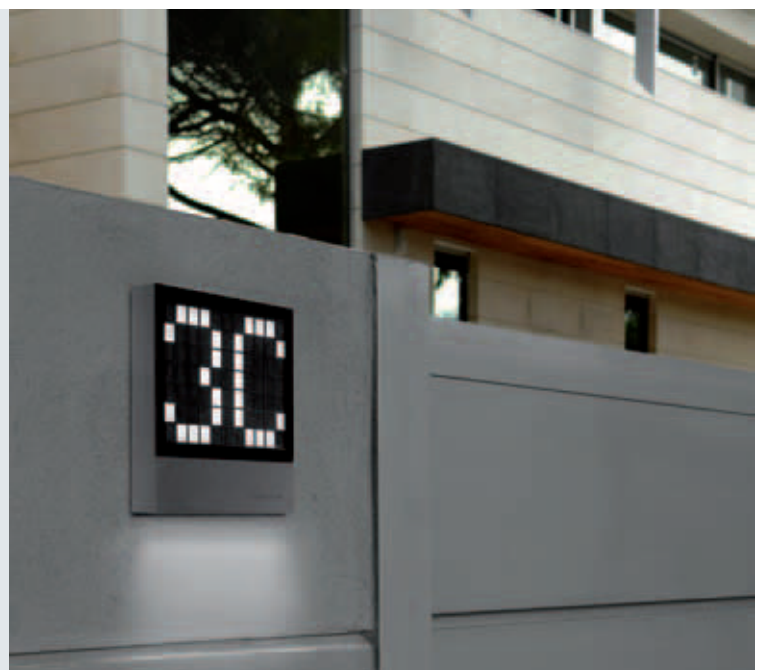

LED

Titanfarbig, Aluminiumguss, Kunststoff weiß, L. 30 cm, B. 30 cm, H. 9,5 cm, IP54, inkl. eingebauten **13,5 W SMD-LED, 1.000 lm**, Lichtfarbe warmweiß (3.000 Kelvin), EEK A

8243928
15550 € 191,30

LED

Glasblende weiß, schlagfeste Opalglas-Abdeckung, inkl. Hausnummer-Bogen, mit Infrarot-Sensor, Erfassungswinkel 140°, Softlichtstart, Zeit- und Dämmerungsschwelle einstellbar, H. 30 cm, B. 21 cm, Ausl. 12 cm, IP44, inkl. eingebauten **8 W Power-LED, 150 lm**, Lichtfarbe warmweiß (3.200 Kelvin), 3 Jahre Garantie, EEK A++ - A

8243390
15551 € 207,06

Auch mit anthraziter Alublende lieferbar!

LED

Anthrazit, Aluminium, transparentes Glas, Vorlage zur Erstellung von Zahlen und Buchstaben im Lieferumfang enthalten, H. 20 cm, B. 15 cm, Ausl. 3,5 cm, IP54, inkl. eingebauten **3,2 W LED, 420 lm**, Lichtfarbe neutralweiß (4.000 Kelvin), EEK A++ - A

8243936
15552 € 153,51