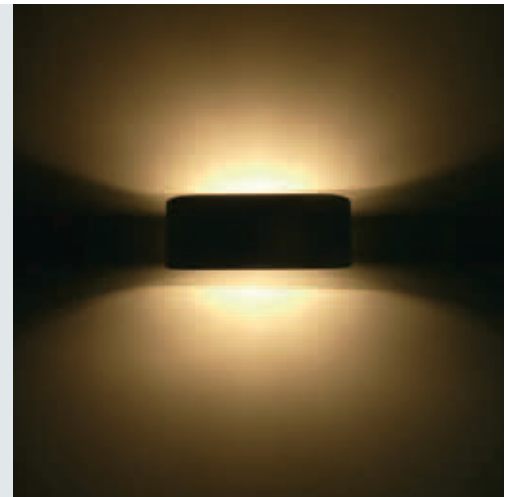

Edelstahl matt, B. 26 cm, H. 9 cm, Ausl. 7 cm, inkl. eingebauten **13,4 W LED, 1.200 lm**, Lichtfarbe warmweiß (3.000 Kelvin), EEK A++ - A

8244035
15153 € 177,31

Blende Metall, Abdeckglas satiniert, B. 30 cm, H. 6 cm, Ausl. 8 cm, inkl. eingebauten **2x3,2 W LED (OSRAM), 2x300 lm**, Lichtfarbe warmweiß (3.000 Kelvin), EEK A++

weiß	Aluminium gebürstet
8244036	8244037
15154 € 76,40	15155 € 76,40

Nickel gebürstet, Gläser satiniert, H. 9 cm, inkl. **120 W ECO, R7s**, 118 mm bei L. 46 cm/78 mm bei L. 40 cm, 230 V, EEK D, 120 kWh/1.000 h

L. 46 cm	L. 40 cm
8261906	8261902
15156 € 94,38	15157 € 85,80

Nickel satiniert, Glas satiniert, optischer Lichtaustritt oben/unten, B. 21 cm, H. 12 cm, Ausl. 12 cm, für **57 W, ECO E27**, EEK A++ - E

8242995
15158 € 68,00

Weiß matt, H. 7 cm, B. 18 cm, Ausl. 8 cm, für **80 W ECO, R7s**, 78 mm, 230 V, EEK A++ - E

8243469
15159 € 82,11

Glas opal matt, H. 13 cm, Ø 8 cm, inkl. **33 W ECO, G9**, 230 V, EEK C, 33 kWh/1.000 h

nickel matt
8242816
15160 € 88,06
chrom
8242815
15161 € 88,06

Deckenleuchte, stahl, schwenkbar, L. 8,2 cm, B. 8,2 cm, H. 9,8 cm, inkl. **40 W, GU10**, 230 V, EEK D, 40 kWh/1.000 h

8243470
15162 € 40,70

Deckenleuchte, stahl, schwenkbar, L. 16,5 cm, B. 8,2 cm, H. 9,8 cm, inkl. **2x40 W, GU10**, 230 V, EEK D, 80 kWh/1.000 h

8243471
15163 € 77,29

Wandleuchte, Aluminium gebürstet, Lichtaustritt eng/breit, H. 7,8 cm, B. 7,8 cm, Ausl. 9 cm, inkl. **28 W ECO, G9**, 230 V, EEK C, 28 kWh/1.000 h

8243003
15164 € 41,77

Wand-/Deckenleuchte, Aluminium gebürstet, schwenkbar, B. 5,8 cm, L. 12 cm, Ausl. 9,5 cm, inkl. **40 W, GU10**, 230 V, EEK D, 40 kWh/1.000 h

8243002
15165 € 55,57

Wand-/Deckenleuchte, Aluminium gebürstet, schwenkbar, B. 5,8 cm, L. 18 cm, Ausl. 9,5 cm, inkl. **2x40 W, GU10**, 230 V, EEK D, 80 kWh/1.000 h

8243004
15166 € 92,76