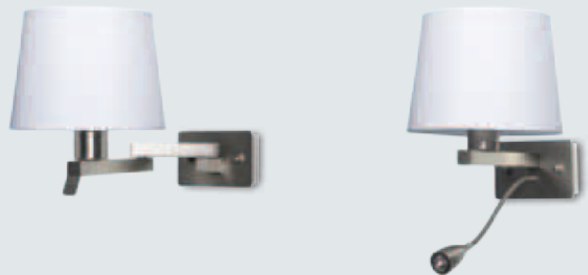

LED

Weiß, Kunststoff weiß satiniert, Ø 50 cm, H. 175 cm, inkl. eingebauten **19 W LED**, **1.949 lm**, Lichtfarbe warmweiß (3.000 Kelvin), EEK A++ - A

8243987
15027 € 355,45

Nickel matt, Stoffschirm weiß, mit Schnurzwischen- schalter, Ø 42 cm, H. 171,5 cm, für **77 W ECO**, **E27**, EEK A++ - E

8243989
15028 € 274,89

Nickel matt, Stoffschirm weiß, mit Schalter, Gelenk schwenk- bar, Ø 20 cm, H. 21,5 cm, Ausl. 33 cm, für **46 W ECO**, **E27**, EEK A++ - E

8243990
15030 € 116,62

Nickel matt, Stoffschirm weiß, mit Schalter und Flexarm, Ø 20 cm, H. 21,5 cm, Ausl. max. 26 cm, für **46 W ECO**, **E27**, EEK A++ - E und einge- bauten **3 W LED**, **182 lm**, Lichtfarbe warmweiß (3.000 Kelvin), EEK A++ - A