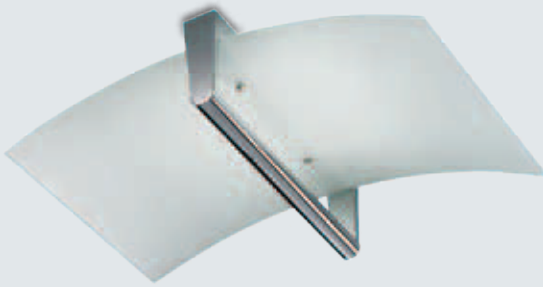

Chrom, Glas satiniert, L. 52 cm, B. 35 cm, H. 12 cm, inkl. **120 W** ECO, **R7s**, 118 mm, 230 V, EEK D, 120 kWh/1.000 h

8261910
15169 € 166,70