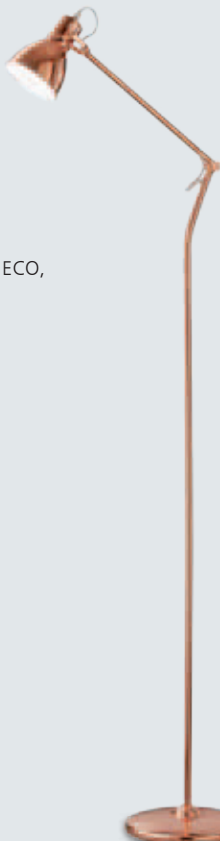

Metall, verstellbar,
H. 125 cm, für **30 W** ECO,
E14, EEK A++ - E

nickel matt
8244072
15281 € 89,30
kupferfarbig
8244073
15282 € 101,80