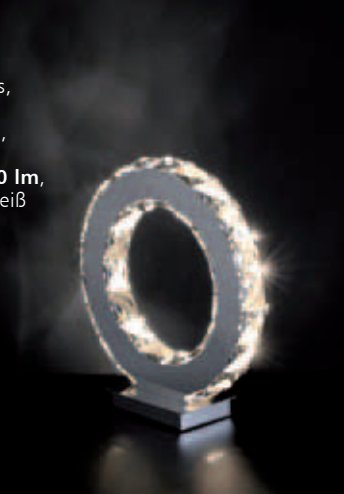

8243430
15014 € 1116,20

Schwarz/Aluminium, H. 191 cm, Ø 24 cm, für **116 W ECO, E27**, EEK A++ - E

8243810
15015 € 741,37

Leuchtenserien

LED

Chrom, Kristallglas, Ø 47 cm, Gesamt-H. 157 cm, inkl. eingebauten **12x2 W LED**, **12x180 lm**, Lichtfarbe warmweiß (3.500 Kelvin), EEK A++

8243978
15016 € 408,17

LED

Chrom, Kristallglas, **ovalförmig**, B. 32 cm, Gesamt-H. 120 cm, inkl. eingebauten **24x1 W LED**, **24x90 lm**, Lichtfarbe warmweiß (3.500 Kelvin), EEK A++

8243979
15017 € 524,85

LED

Chrom, Kristallglas, mit Kippschalter, Ø 24 cm, B. 11 cm, inkl. eingebauten **4x2 W LED**, **4x180 lm**, Lichtfarbe warmweiß (3.500 Kelvin), EEK A++

8243830
15018 € 204,03

LED

Chrom, Kristallglas, L. 73 cm, B. 45 cm, H. 12 cm, inkl. eingebauten **18x2 W LED**, **18x180 lm**, Lichtfarbe warmweiß (3.500 Kelvin), EEK A++

8243980
15019 € 583,22

LED

Chrom, Kristallglas, B. 100 cm, Gesamt-H. 150 cm, inkl. eingebauten **6x3 W LED**, **6x270 lm**, Lichtfarbe warmweiß (3.500 Kelvin), EEK A+

8243981
15020 € 291,55

Chrom, Kristallglas, Ø 50 cm, Gesamt-H. 120 cm, inkl. **9x28 W ECO**, **G9**, 230 V, EEK C, 252 kWh/1.000 h