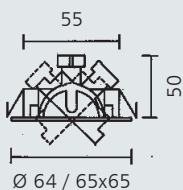

LED-Einbaustrahler, Aluminium, schwenkbar, inkl. eingebauten **3 W** LED, **260 lm**, Lichtfarbe warmweiß (2.700 Kelvin), EEK A++ - A