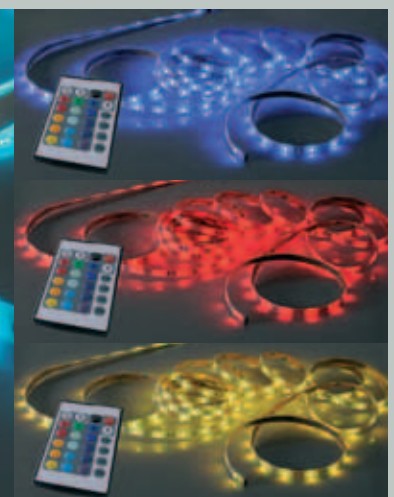

LED

LED-Deckeneinbauleuchte, Material Aluminium, weiß/innen schwarz, Abstrahlwinkel 45°, Deckenausschnitt Ø 23 mm, Einbautiefe 47 mm, IP65, inkl. 1 W LED, 60 lm, Lichtfarbe warmweiß (3.000 Kelvin)

Ø 27 mm
8243732
14447 € 57,95
27x27 mm
8243733
14448 € 63,95

🇩🇪
Konverter für Power-LED, prim. 95-260 V, sec. 350 mA Konstantstrom

1-3 W
8262012
14442 € 31,95
1-9 W
8242253
14443 € 38,95

🇩🇪
Plug & Play Verlängerungskabel für 350 mA (Reihenschaltung)

50 cm
8243061
14450 € 3,95
100 cm
8243062
14451 € 3,95
200 cm
8243063
14452 € 4,95

LED

LED-Wandeinbauleuchte, Material Aluminium, alu matt, Ausschnitt 72x72 mm, Einbautiefe 70 mm, L. 83 mm, B. 83 mm, inkl. Power-LED 1 W, 80 lm, IP20, Lichtfarbe warmweiß (3.100 Kelvin)

8243596
14453 € 69,95

Einputzgehäuse zu 14453, 76x76 mm, Einbautiefe 75 mm

8242254
14454 € 7,95

LED

LED-Wandeinbauleuchte, Material Aluminium, alu matt, Ausschnitt 70x70 mm, Einbautiefe 40 mm, L. 83 mm, B. 83 mm, inkl. Power-LED 1 W, 80 lm, IP20, Lichtfarbe warmweiß (3.100 Kelvin)

8243595
14455 € 59,95

Einputzgehäuse zu 14455, 72x72 mm, Einbautiefe 55 mm

8242255
14456 € 7,95

🇩🇪
Konverter für Power-LED, prim. 95-260 V, sec. 350 mA Konstantstrom

1-3 W
8262012
14442 € 31,95
1-9 W
8242253
14443 € 38,95

LED

LED-Wandeinbauleuchte, Material Edelstahl, struktur weiß, Ausschnitt Ø 68 mm, Einbautiefe 65 mm, IP20, inkl. Hohlwanddose, Betriebsgerät für 230 V-Direktanschluss und 1,2 W Power-LED, 40 lm, Lichtfarbe warmweiß (3.100 Kelvin)

8243740
14457 € 109,95

Ø 85 mm
8243740
14457 € 109,95
85x85 mm
8243741
14458 € 134,95

LED

5 m LED-Lichtband, Silikon ummantelt, mit rückseitigem Klebeband, alle 10 cm kürzbar, IP20, inkl. Steckertrafo und LED 4,8 W per Meter, Lichtfarbe warmweiß (3.000 Kelvin)

8243237
14459 € 99,95

LED