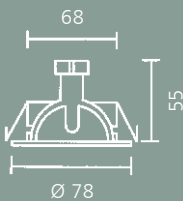

weiß
8261540
14507 € 7,95