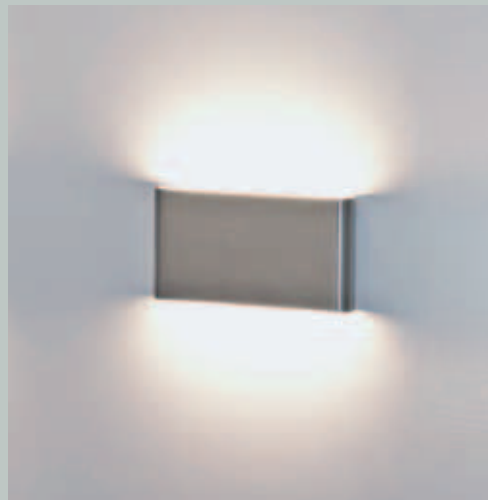

Ø 35 cm, H. 8 cm, inkl. 12 W SMD-LED, 700 lm
Ø 42 cm, H. 9 cm, inkl. 25 W SMD-LED, 1.500 lm

8243880
14136 € 56,95

8243881
14137 € 113,95

LED

Weiß, Strahlerkopf beweglich, mit Schalter, H. 15 cm, B. 3,7 cm, Ausl. 16,5 cm, inkl. 3 W LED (CREE), 300 lm, Lichtfarbe warmweiß (3.000 Kelvin)

Auch für Außen geeignet!

LED

Nickel satiniert, Leuchtenköpfe einzeln verstellbar, B. 40 cm, Ausl. 16 cm, inkl. 3,6 W LED, 400 lm, Lichtfarbe warmweiß (3.000 Kelvin)

8243807
14143 € 249,95

LED

Aluminium/chrom, Acrylglas weiß satiniert, Glas-Ø 7 cm, Glas-H. 12 cm, H. 50 cm, B. 10 cm, Ausl. 15 cm, inkl. LED 2x5 W, 2x300 lm, Lichtfarbe warmweiß (3.000 Kelvin)