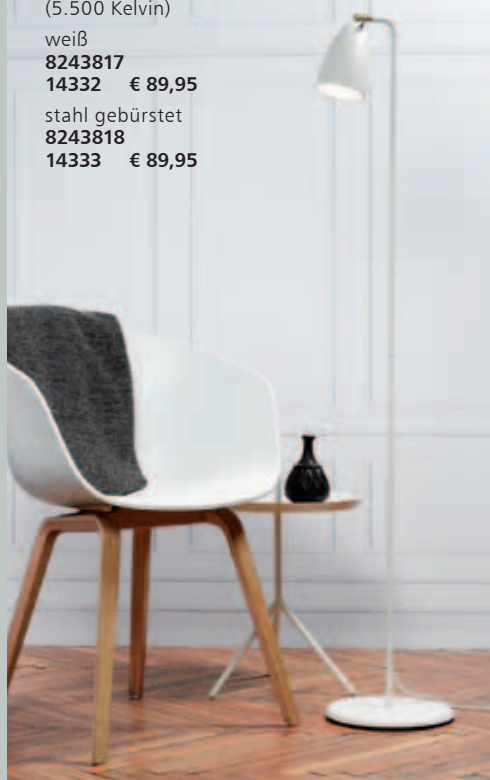

LED

Metall, Schirm verstellbar,
mit Kippschalter, H. 145 cm,
inkl. 3 W LED-Leuchtmittel
(austauschbar), GU10,
220 lm, Lichtfarbe kaltweiß
(5.500 Kelvin)

weiß
8243817
14332 € 89,95

stahl gebürstet
8243818
14333 € 89,95