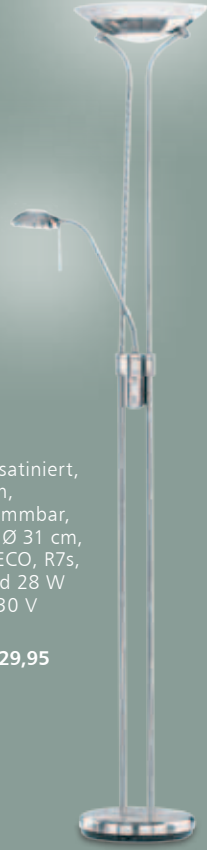

Stahl, Glas satiniert, mit Lesearm, zweifach dimmbar, H. 180 cm, Ø 31 cm, für 230 W ECO, R7s, 118 mm und 28 W ECO, G9, 230 V
8243039
14326 € 129,95