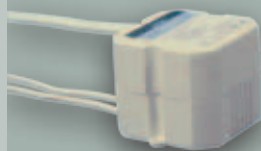

Elektronischer Einbaukonverter für Installation in UP-Dosen sowie für alle Installationslösungen auf engem Raum, prim./sek. 15 cm Anschlussleitung mit offenen Kabelenden, lampenschonender Softstart, primär dimmbar mit Phasenabschnitt-dimmer, 10-35 VA, L. 42 mm, B. 47 mm, H. 34 mm

8241743
14548 € 17,60

für Möbeleinbau geeignet