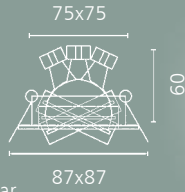

Einbaustrahler und Zubehör

NV-Einbaustrahler, Aluminium, alu matt, schwenkbar, kardanische Aufhängung, **ohne Sprengring**, für 50 W, GX5,3, 12 V