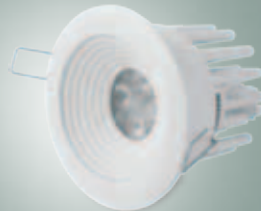

LED-Einbaudownlight, Material Aluminium-Druckguss, weiß, starr, Abstrahlwinkel 30°, Deckenausschnitt 65 mm, Einbautiefe 82 mm, Ø 80 mm, IP44, inkl. Betriebsgerät für 230 V-Direktanschluss und Multichip-LED 4x2 W, 665 lm, Lichtfarbe warmweiß (3.000 Kelvin)

8243612
14489 € 149,95