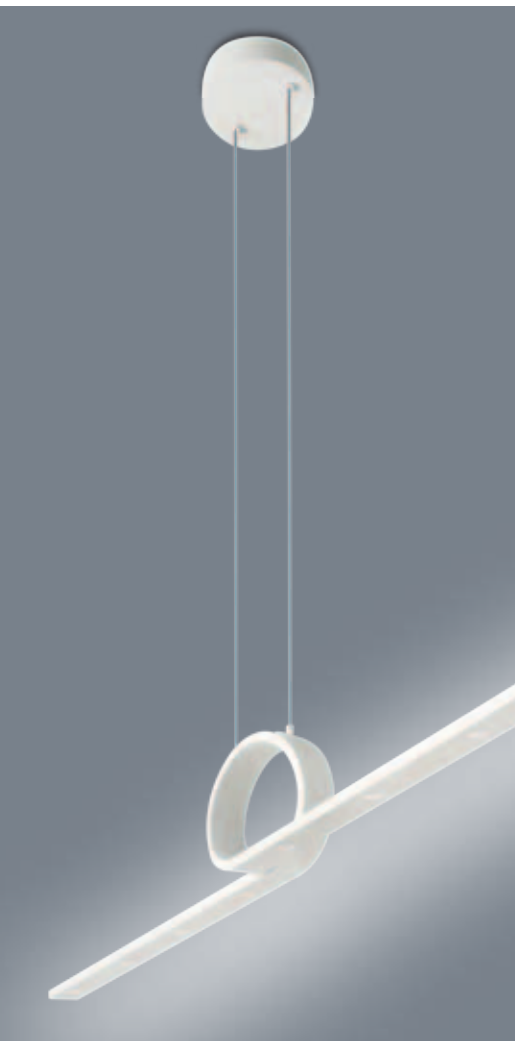

wohnraumleuchten

Für Haus und Wohnbereich | 2014

Highlights

LED

Weiß, B. 115,5 cm,
H. 13,5 cm, Gesamt-H.
150 cm, inkl. 8x3 W LED
(CREE), 8x188 lm,
Lichtfarbe warmweiß
(3.000 Kelvin)

8243805
14001 € 499,95

LED