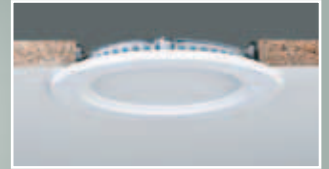

LED

LED-Einbaupanel,
Material Aluminium/
Kunststoff, weiß,
Abstrahlwinkel 120°,
Einbautiefe 30 mm, IP20,
inkl. LED SMD, Lichtfarbe
warmweiß (3.000 Kelvin)

5 W, 367 lm, 100x100 mm,
Deckenausschnitt 90x90 mm

8243575
14432 € 84,95

12 W, 735 lm, 180x180 mm,
Deckenausschnitt 160x160 mm

8243577
14433 € 139,95

6 W, 367 lm, Ø 140 mm,
Deckenausschnitt 120 mm

8243574
14434 € 84,95

11 W, 735 lm, Ø 200 mm,
Deckenausschnitt 180 mm

8243576
14435 € 139,95

Konverter für 2-20 W LED,
dimmbar 1-10 V, 24 V DC

8243912
14436 € 56,95