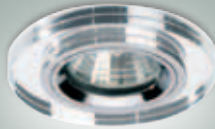

8243170
14535 € 17,95