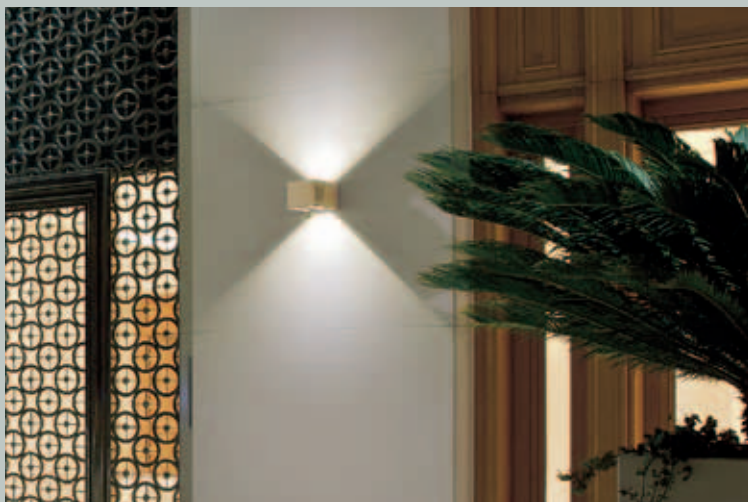

Außenleuchten