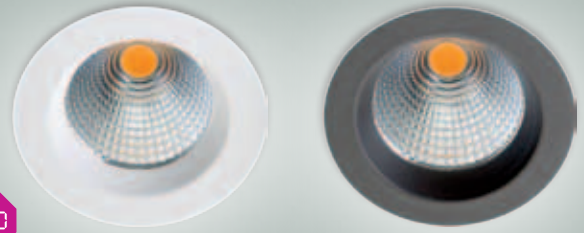

Auch für Außen geeignet!

LED

LED-Deckeneinbauleuchte, Aluminium, starr, dimmbar (1-10 V), mit DIP-Schalter 15 W/11 W (750 lm/600 lm), Abstrahlwinkel 40°, Deckenausschnitt 84 mm, Einbautiefe 110 mm, Ø 114 mm, IP44, inkl. Betriebsgerät für 230 V-Direktanschluss, Lichtfarbe warmweiß (3.000 Kelvin)

weiß
8243715
14482 € 154,95
graphit
8243717
14483 € 154,95

LED

LED-Einbaudownlight, weiß, Aluminium-Druckguss, prisma-tischer Glasdiffusor mit weißem Reflektor, inkl. optionalem Dekorring, Deckenausschnitt 120 mm, Einbautiefe 100 mm, Ø 138 mm, inkl. elektronischem Trafo (schaltbar) und LED