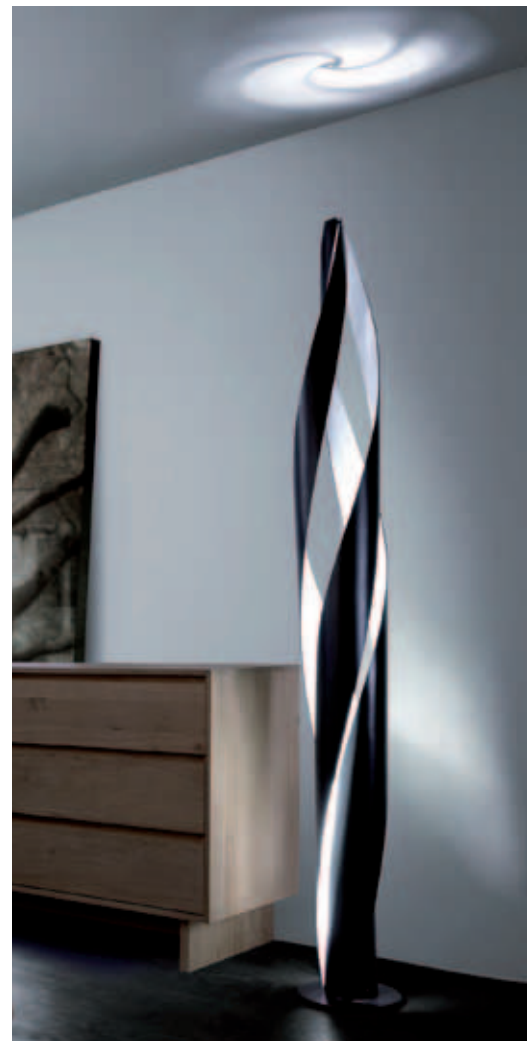

wohnraumleuchten

Für Haus und Wohnbereich | 2014

Highlights

LED

Weiß, B. 115,5 cm,
H. 13,5 cm, Gesamt-H.
150 cm, inkl. 8x3 W LED
(CREE), 8x188 lm,
Lichtfarbe warmweiß
(3.000 Kelvin)

8243805
14001 € 499,95

LED