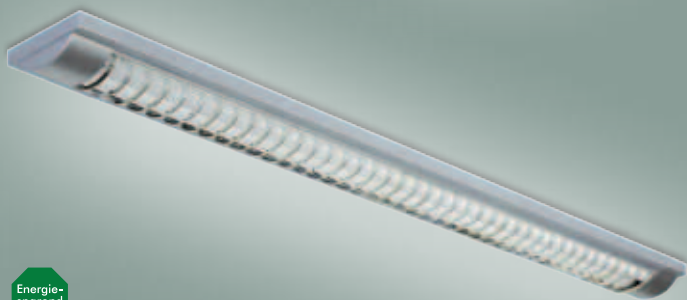

L. 154 cm, 2x35/49 W
8243537

14360 € 189,95

Abhänge-/Pendelset,
werkzeuglos
höhenverstellbare
Seilabhängung,
L. max. 150 cm

8243538
14361 € 59,95

Silber, L. 124 cm, B. 14 cm,
H. 5 cm, für 2x36 W, T8

8242808
14362 € 79,95