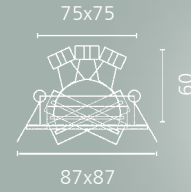

NV-Einbaustrahler, Aluminium, weiß, schwenkbar, kardanische Aufhängung, **ohne Sprengring**, für 50 W, GX5,3, 12 V