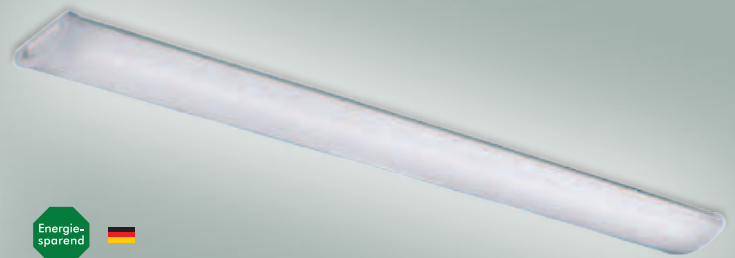

8243791
14355 € 99,95

Deckenleuchte, Aluminium eloxiert,
Glas sandgestrahlt, Licht direkt/
indirekt, L. 127 cm, B. 20 cm,
H. 7 cm, für 2x54 W, T5

8243540
14356 € 399,95

Weiß, Kunststoffwanne opal,
L. 150 cm, B. 17 cm, H. 5,3 cm,
inkl. EVG, für 2x35/49 W, T5