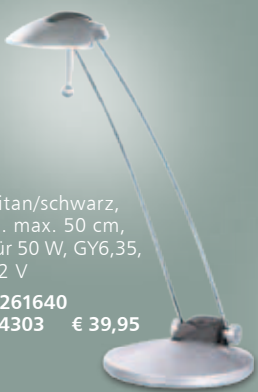

8261844
14299 € 31,95

schwarz
8242874
14300 € 119,95

weiß
8242875
14301 € 119,95

silber
8242876
14302 € 119,95

Titan/schwarz,
H. max. 50 cm,
für 50 W, GY6,35,
12 V

8261640
14303 € 39,95

Energie-
sparend

Mit Schalter, Arm flexibel, H. bis
32 cm verstellbar, für 15 W
Energiesparleuchtmittel, E27

weiß silber
8261504 **8261505**
14304 € 21,95 14305 € 21,95

Metall, mit Klemmbefestigung,
verstellbar bis 90 cm,
für 46 W ECO, E27

weiß
8261635
14306 € 24,95

multicolor
8261636
14307 € 24,95

stahl
8261637
14308 € 24,95