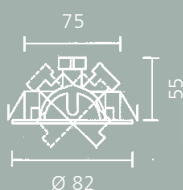

weiß
8261545
14511 € 9,95