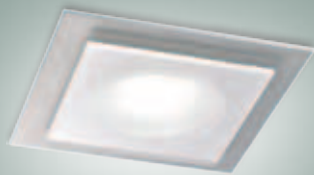

LED

LED-Deckeneinbauleuchte, Edelstahl gebürstet,
Glas satiniert, Einbautiefe 15 mm, IP20,
inkl. LED, Lichtfarbe warmweiß (3.200 Kelvin)

60x60 mm, Deckenausschnitt
53 mm, 6 W, 420 lm

8243848
14437 € 128,95

78x78 mm, Deckenausschnitt
58 mm, 9,6 W, 660 lm

8243849
14438 € 164,95

Konverter für 20 W LED,
24 V DC

8243850
14439 € 45,95