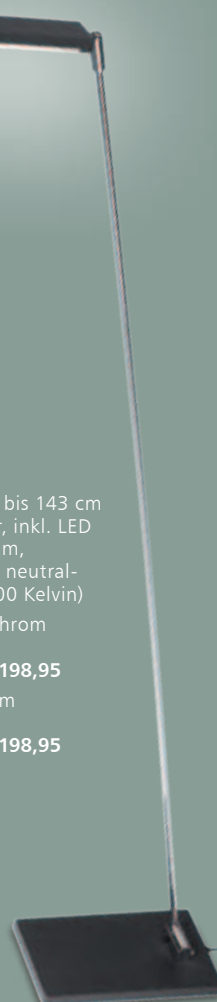

schwarz/chrom
8243742
14320 € 198,95

weiß/chrom
8243743
14321 € 198,95

Stehleuchten

LED

Mit getrennt dimmbarem Ober- und Leselicht, H. 180 cm, Ø 25 cm, inkl. 20 W SMD-LED (Oberlicht), 1.200 lm und 5 W SMD-LED (Leselicht), 450 lm, Lichtfarbe warmweiß (3.000 Kelvin)