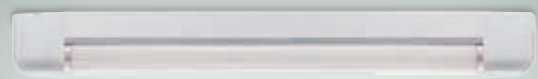

Energie-sparend

Halterung Metall pulverbeschichtet, Endkappen Kunststoff weiß, Abdeckung Kunststoff klar prismatisch für Festanschluss ohne Zuleitung, mit Wippschalter und Kaltstart-EVG, B. 3,5 cm, H. 6,2 cm, IP20, für T8, G13

L. 67 cm, 18 W

8262025
14425 € 49,95

L. 97,5 cm, 30 W

8262026
14426 € 54,95

L. 128 cm, 36 W

8262027
14427 € 59,95