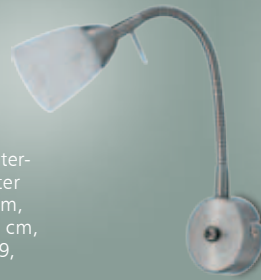

Stahl, Glas alabaster-
farbig, mit Schalter
und flexiblem Arm,
Ø 5 cm, Ausl. 20 cm,
für 28 W ECO, G9,
230 V

8261844
14299 € 31,95