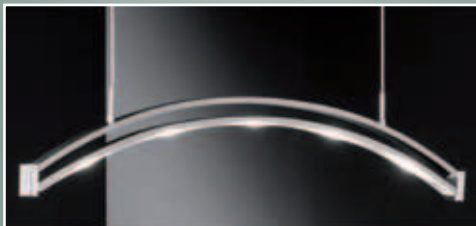

LED 

Nickel matt, mit verstell-
barem Ober- und
Leselicht, mit Doppel-
dimmer für getrenntes
Schalten und Dimmen,
H. 180 cm, B. 31 cm,
inkl. 2x10 W LED
(Oberlicht), 2x700 lm
und 1x6,7 W LED
(Leselicht), 425 lm,
Lichtfarbe warmweiß
(2.900 Kelvin)

8243845
14008 € 1899,95

Highlights

LED

Edelstahl, Glas teilsatiniert, dimmbar über Phasenabschnitt-dimmer, Ø 45 cm, H. 8 cm, inkl. 9x3 W LED, 9x270 lm, Lichtfarbe warmweiß (2.900 Kelvin)

8243758
14009 € 589,95

LED

Edelstahl, Glas teilsatiniert, dimmbar über Phasenabschnitt-dimmer, Ø 45 cm, H. 8 cm, Gesamt-H. 210 cm, inkl. 9x3 W LED, 9x270 lm, Lichtfarbe warmweiß (2.900 Kelvin)

8243759
14010 € 589,95

LED

Chrom, Licht direkt/indirekt, schwenkbar bis Ø 26 cm, B. 83 cm, Gesamt-H. max. 140 cm, inkl. 5x4 W LED, 5x360 lm, Lichtfarbe warmweiß (2.700 Kelvin)