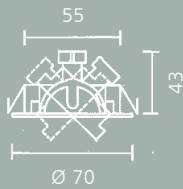

weiß
8241852
14503 € 13,60