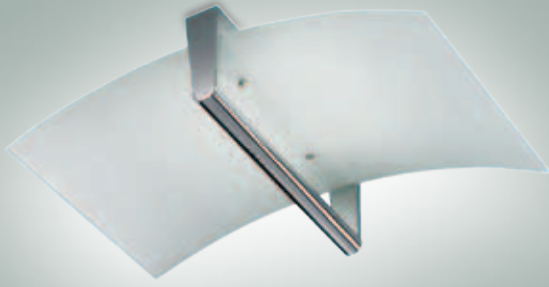

Wand-/Deckenleuchten

Chrom, Glas satiniert, L. 52 cm,
B. 35 cm, H. 12 cm, für 120 W
ECO, R7s, 118 mm, 230 V

8261910
14166 € 189,95