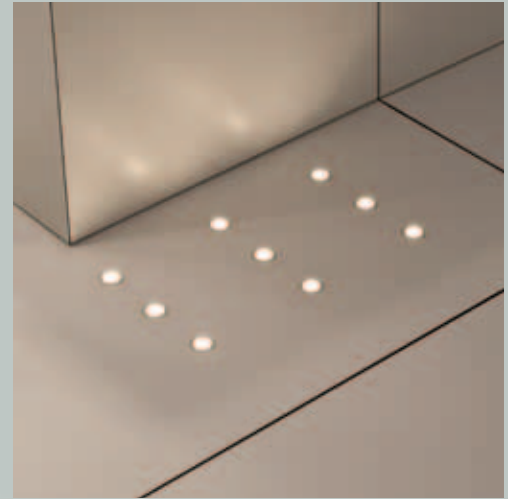

LED

LED-Bodeneinbaustrahler, Edelstahl, Kunststoff opal, Einbauöffnung 14 mm, Einbautiefe 13 mm, Ø 20 mm, IP67, inkl. SMD-LED 0,15 W, 7 lm, Lichtfarbe warmweiß (3.000 Kelvin)

8243738
14460 € 44,95

Konverter, 30 W, IP66, 12 V DC

8243754
14461 € 84,95