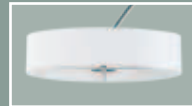

Chrom, Stoffschirm, Marmorfuß Ø 38 cm, Schirm-Ø 50 cm, Ausl. 180 cm, mit Fußschalter, höhenverstellbar 180-205 cm, für 3x46 W ECO, E27

schwarz
8243300
14329 € 219,95
weiß
8243523
14330 € 219,95