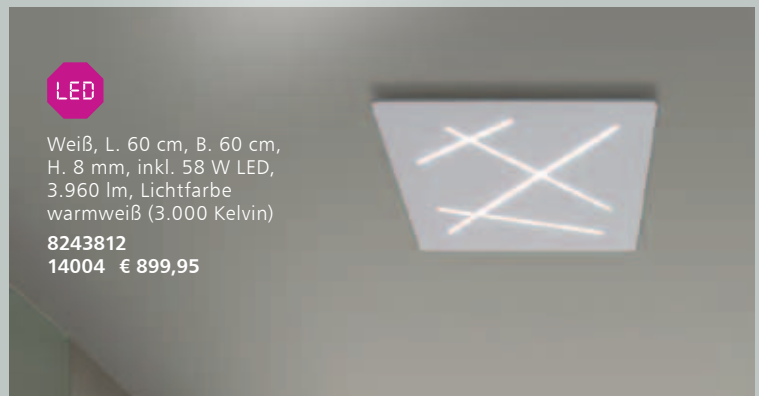

wohnraumleuchten

Für Haus und Wohnbereich | 2014

Highlights

LED

Weiß, B. 115,5 cm,
H. 13,5 cm, Gesamt-H.
150 cm, inkl. 8x3 W LED
(CREE), 8x188 lm,
Lichtfarbe warmweiß
(3.000 Kelvin)

8243805
14001 € 499,95

LED

Nickel matt, dimmbar über
Phasenabschnittdimmer,
in der Breite verstellbar,
Gesamt-H. 125 cm,
inkl. LED, Lichtfarbe
warmweiß (2.900 Kelvin)

B. 106-136 cm,
6x3,3 W, 6x300 lm
8243846

14002 € 1499,95

B. 140-170 cm,
8x3,3 W, 8x300 lm
8243847

14003 € 1899,95

LED

Weiß, L. 60 cm, B. 60 cm,
H. 8 mm, inkl. 58 W LED,
3.960 lm, Lichtfarbe
warmweiß (3.000 Kelvin)

8243812
14004 € 899,95

LED

Weiß, L. 100 cm, B. 30 cm,
H. 8 mm, Gesamt-H. 145 cm,
inkl. 39 W LED, 2.640 lm, Licht-
farbe warmweiß (3.000 Kelvin)

8243811
14005 € 899,95

Leuchte 14006 beleuchtet

Leuchte 14006 unbeleuchtet

LED

Nickel matt, Glasblende
verspiegelt, höhenverstellbar
v. 101-160 cm, B. 100 cm,
inkl. Citizen Power-LED 5x4 W,
5x310 lm, Lichtfarbe
warmweiß (3.000 Kelvin)