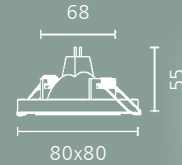

NV-Einbaustrahler, Guss mit transparentem Glasvorsatz, chrom, starr, Lichtaustritt direkt/indirekt, für 50 W, GX5,3, 12 V