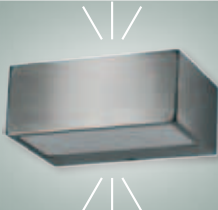

Edelstahl, satiniertes Glas, H. 7 cm, B. 17 cm, Ausl. 11 cm, IP44, für 80 W ECO, R7s, 78 mm, 230 V

8243404
14696 € 79,95

Edelstahl, H. 6 cm, B. 25 cm, Ausl. 10,5 cm, IP44, für 10 W Energiesparleuchtmittel, E27

8242698
14697 € 66,95