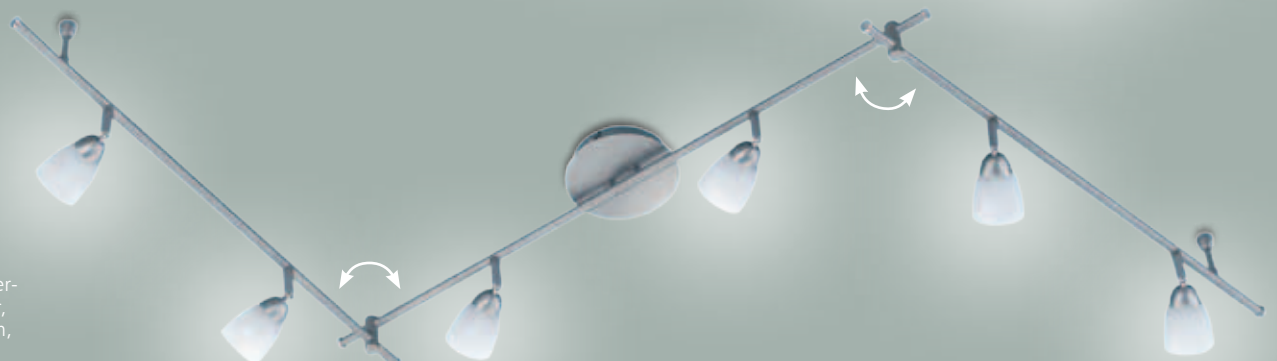

HV-Schienset
Stahl, Glas alabasterfarbig, schwenkbar, L. 191 cm, B. 10 cm, Ausl. 16 cm, für 6x28 W ECO, G9, 230 V

8261842
14251 € 122,95