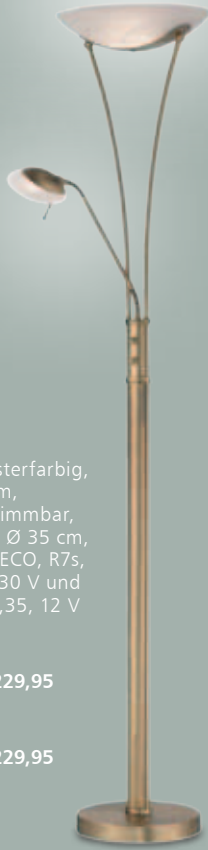

Glas alabasterfarbig, mit Lesearm, zweifach dimmbar, H. 180 cm, Ø 35 cm, für 230 W ECO, R7s, 118 mm, 230 V und 35 W, GY6,35, 12 V
stahl
8261794
14324 € 229,95
altmessing
8261793
14325 € 229,95