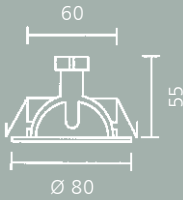

weiß
8241857
14495 € 7,60