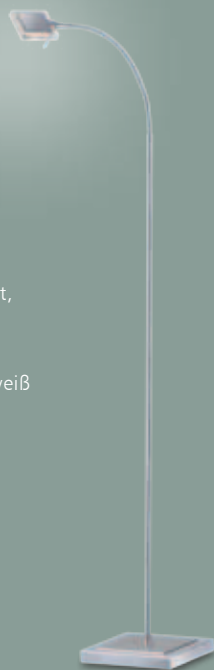

LED

Chrom/nickel matt,
flexibler Arm,
H. 130 cm, inkl.
4 W LED, 320 lm,
Lichtfarbe warmweiß
(3.000 Kelvin)

8243828
14331 € 99,95