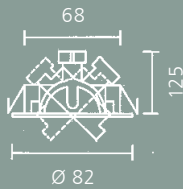

Einbaustrahler

Alternativ auch mit LED- und Energiesparleuchtmittel bestückbar!

230 V

HV-Einbaustrahler, Eisen/Messing, schwenkbar, mit Sprengring, für 50 W, GZ10, 230 V

weiß
8261549
14491 € 19,95