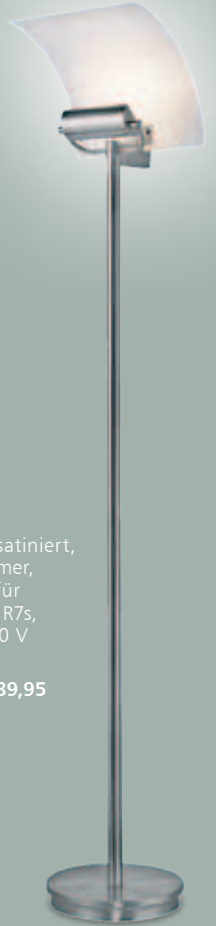

Stahl, Glas satiniert, mit Tastdimmer, H. 195 cm, für 230 W ECO, R7s, 118 mm, 230 V
8261975
14327 € 189,95

Chrom, Metallschirm, Marmorfuß, Schirm-Ø 31 cm, Ausl. 160 cm, mit Schnurschalter, höhenverstellbar v. 185-235 cm, für 57 W, E27

8243825
14328 € 279,95