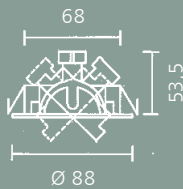

weiß
8241877
14499 € 12,60