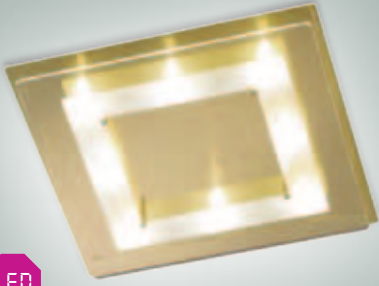

LED

Messing poliert, Glas klar/satiniert, L. 35 cm, B. 35 cm, H. 6,5 cm, inkl. Power-LED 8x4 W, 8x300 lm, Lichtfarbe warmweiß (3.000 Kelvin)

8243456
14107 € 329,95