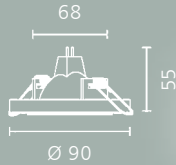

NV-Einbaustrahler, Guss mit transparentem Glasvorsatz, chrom, starr, Lichtaustritt direkt/indirekt, für 50 W, GX5,3, 12 V