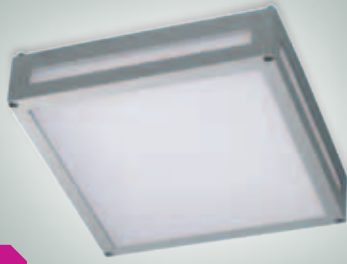

Außenleuchten

LED

Grau, Aluminium, Polycarbonat matt, L. 30 cm, B. 30 cm, H. 10 cm, IP54, inkl. 15 W LED, 1.340 lm, Lichtfarbe warmweiß (3.000 Kelvin)

8243658
14602 € 249,95

LED

Deckenleuchte, Gehäuse aus Aluminium-Druckguss, H. 12 cm, B. 9 cm, IP54, GU10, inkl. 4 W LED, 180 lm, Lichtfarbe warmweiß (3.000 Kelvin)

weiß
4324189
14603 € 105,60
graphit
4155239
14604 € 105,60