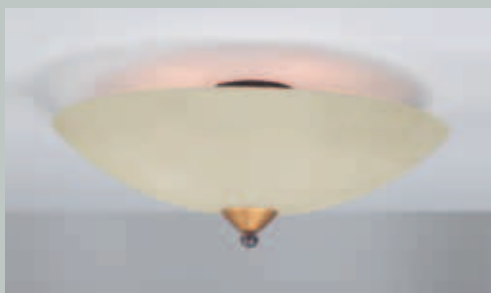

 Antik-braun/altgold abgesetzt, Glas
Scavo champagner, H. 20 cm, Ø 46 cm,
für 4x30 W ECO, E14

8261508
14097 € 189,95

Antik-braun/altgold abgesetzt, Glas
Scavo champagner, Glas-Ø 38 cm,
H. 120 cm, für 57 W ECO, E27