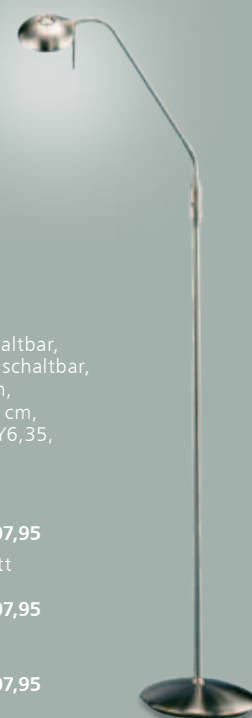

Chrom, Veloursschirm
mit ausgestanztem Dekor,
H. 35 cm, Ø 15 cm,
für 30 W ECO, E14

schwarz
8243524
14334 € 45,95

champagnerfarbig
8243525
14335 € 45,95

Glas weiß verstellbar,
höhenverstellbar von
105-140 cm, für 46 W
ECO, E27

2-Stufen schaltbar,
35/50 W umschaltbar,
flexibler Arm,
H. max. 160 cm,
für 50 W, GY6,35,
12 V

nickel matt
8261628
14342 € 107,95

messing matt
8261629
14343 € 107,95

altmessing
8261627
14344 € 107,95

Officeleuchten