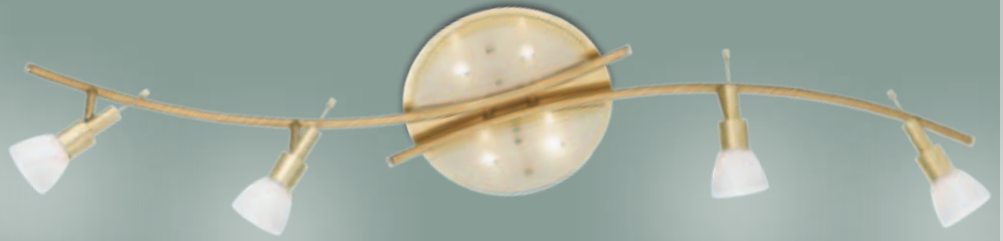

8261561
14106 € 54,95

LED

Messing poliert, Glas klar/satiniert, L. 35 cm, B. 35 cm, H. 6,5 cm, inkl. Power-LED 8x4 W, 8x300 lm, Lichtfarbe warmweiß (3.000 Kelvin)

8243456
14107 € 329,95

Messing matt, Spotglas opal matt, Glasscheibe teilsatiniert, L. 112 cm, Ø 23 cm, für 4x28 W ECO und 4x18 W ECO, G9, 230 V

8261848
14108 € 139,95

LED

Altmessing, Leuchtenköpfe einzeln verstellbar, B. 40 cm, Ausl. 16 cm, inkl. 3,6 W LED, 400 lm, Lichtfarbe warmweiß (3.000 Kelvin)

8243808
14109 € 249,95

Messing matt, Glas opal matt, Ø 50 cm, für 3x28 W ECO, G9, 230 V