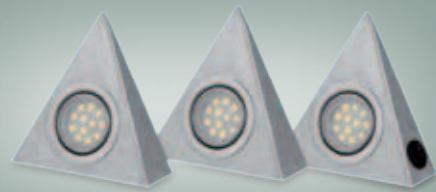

LED

Unterbauleuchten 3-er Set, Edelstahl, mit Schalter, Steckerzuleitung und Steckverbinder mit 200 cm Verbindungsleitung zwischen den einzelnen Leuchten, L. 12 cm, B. 13,5 cm, H. 4 cm, inkl. Konverter und 3x3 W, 3x180 lm, Lichtfarbe warmweiß (3.000 Kelvin)

8243802
14416 € 79,95